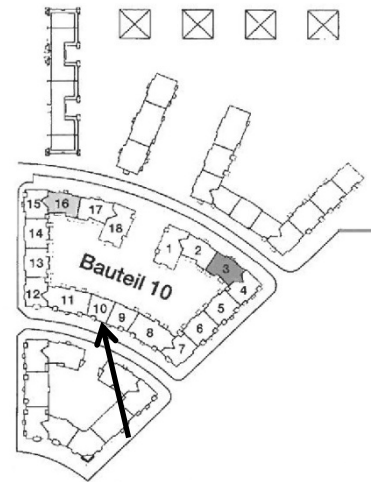

Havelpromenade Grundrisse

Wohnung 10.10.6.

2 Zimmer

2. Obergeschoss

2 Zimmer

	m ²
WOHNZIMMER	19,54
SCHLAFZIMMER	12,49
KÜCHE	11,62
BAD/WC	4,68
DIELE	5,76
ABSTELLRAUM	2,34
LOGGIA (1/2)	2,86
WOHNFLÄCHE	59,29

Ar. = Abstellraum