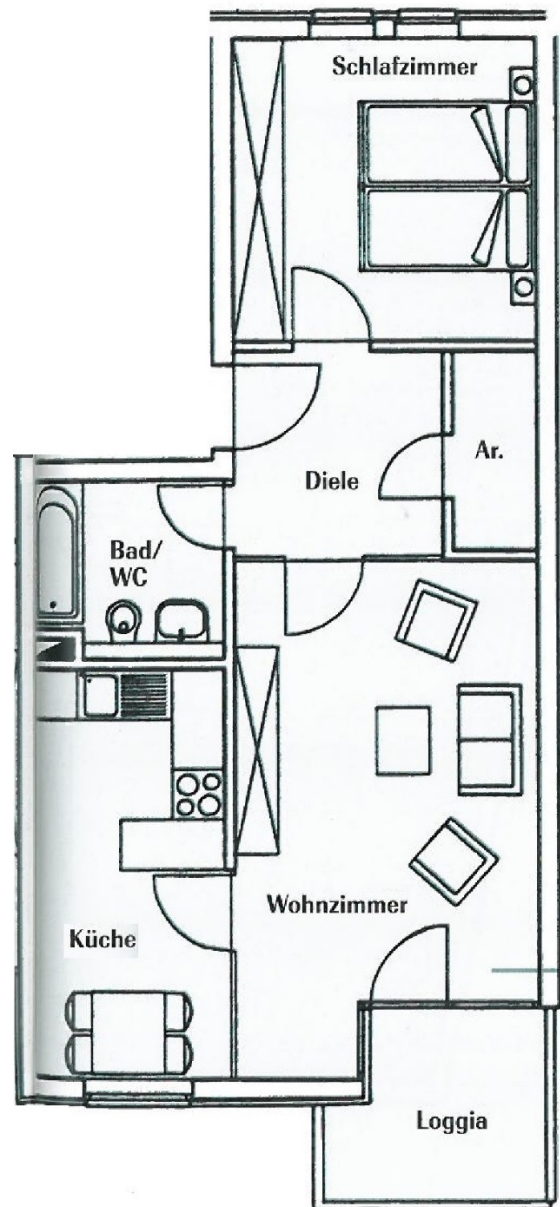

Havelpromenade Grundrisse

Wohnung 10.10.6.

2 Zimmer

2. Obergeschoss

2 Zimmer

	m ²
WOHNZIMMER	19,54
SCHLAFZIMMER	12,49
KÜCHE	11,62
BAD/WC	4,68
DIELE	5,76
ABSTELLRAUM	2,34
LOGGIA (1/2)	2,86
WOHNFLÄCHE	59,29

Ar. = Abstellraum