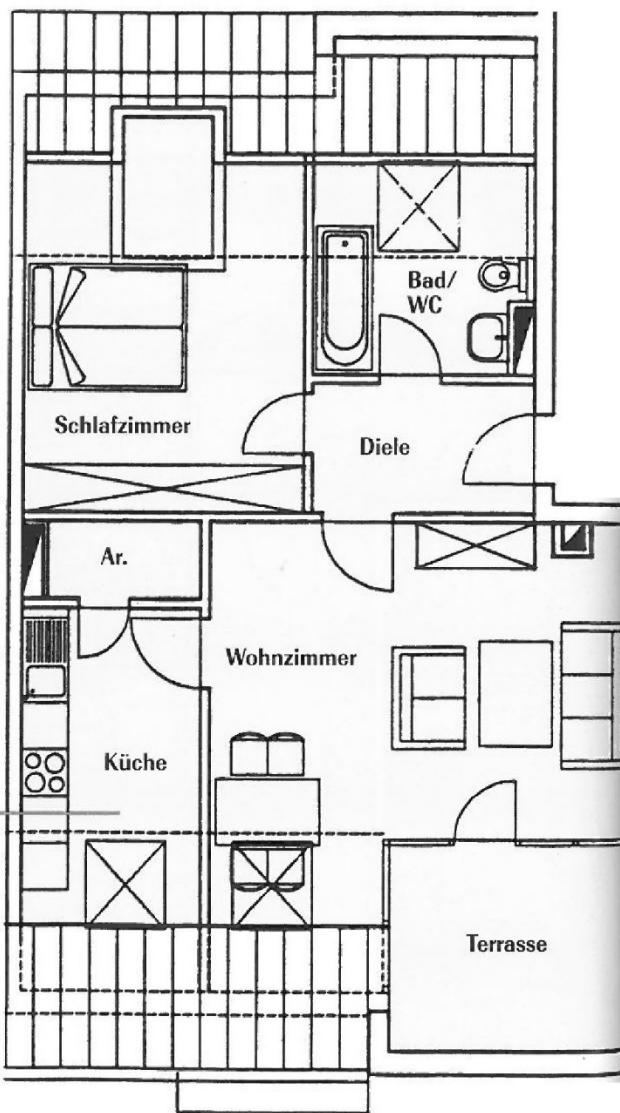

Havelpromenade Grundrisse

Wohnung 10.11.6.

2 Zimmer

Dachgeschoss (2. Obergeschoss)

2 Zimmer

	m ²
WOHNZIMMER	21,30
SCHLAFZIMMER	16,15
KÜCHE	8,89
BAD/WC	5,73
DIELE	4,37
ABSTELLRAUM	2,10
TERRASSE (1/2)	4,15
WOHNFLÄCHE	62,69