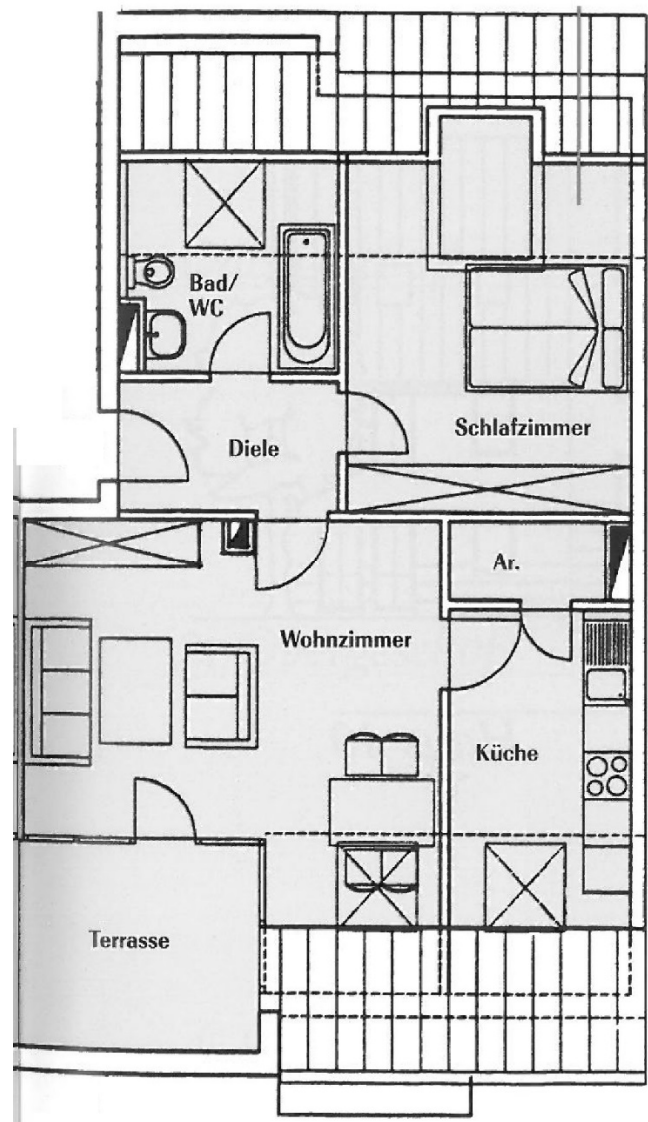

# Havelpromenade Grundrisse

## Wohnung 10.11.7.

2 Zimmer

Dachgeschoss (2. Obergeschoss)

### 2 Zimmer

	m <sup>2</sup>
WOHNZIMMER	21,13
SCHLAFZIMMER	16,15
KÜCHE	8,89
BAD/WC	5,73
DIELE	4,37
ABSTELLRAUM	2,10
TERRASSE (1/2)	4,15
<b>WOHNFLÄCHE</b>	<b>62,52</b>