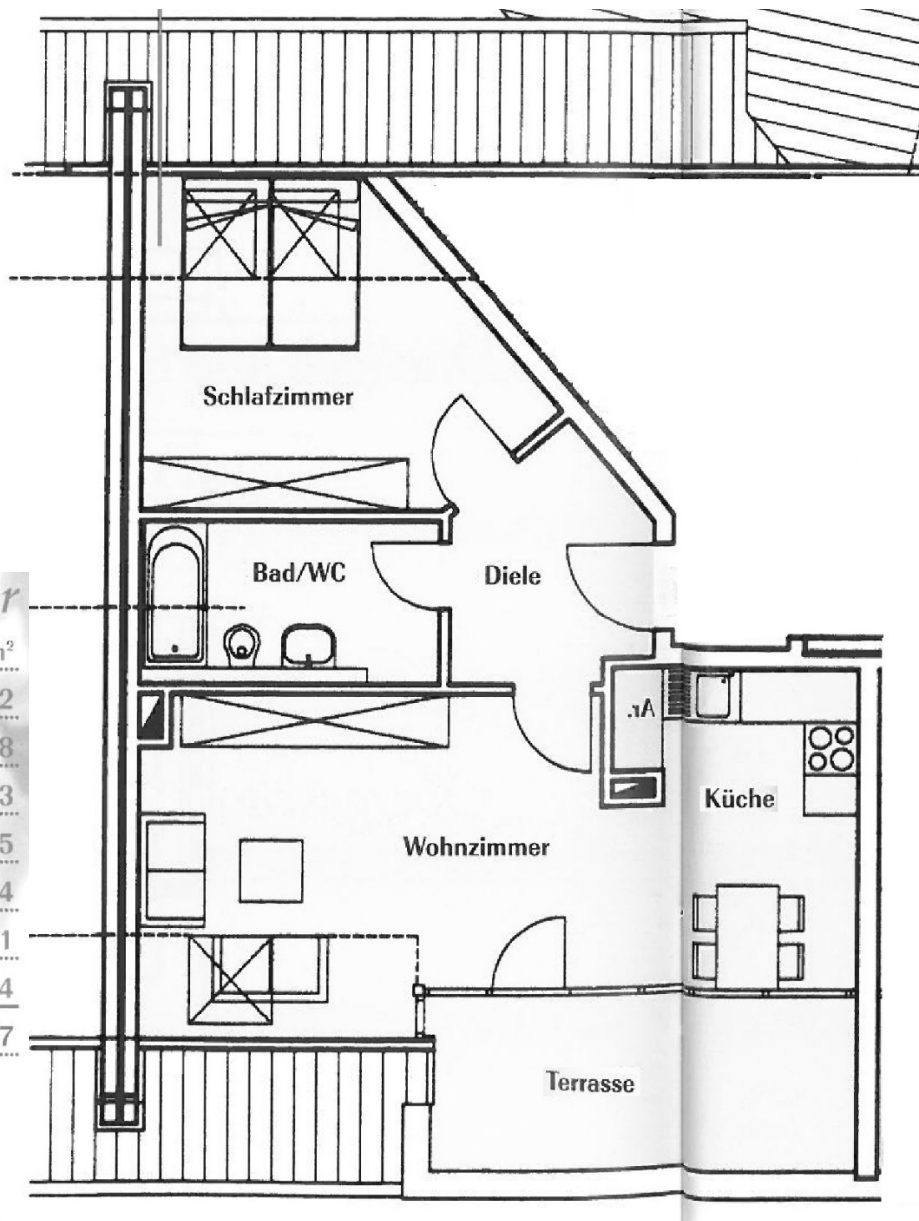

Havelpromenade Grundrisse

Wohnung 10.12.11.

2 Zimmer

3. Obergeschoss (Dachgeschoss)

2 Zimmer

m²

WOHNZIMMER	22,22
SCHLAFZIMMER	12,48
KÜCHE	4,03
BAD/WC	6,15
DIELE	5,44
ABSTELLRAUM	0,71
TERRASSE (1/2)	5,14
WOHNFLÄCHE	56,17