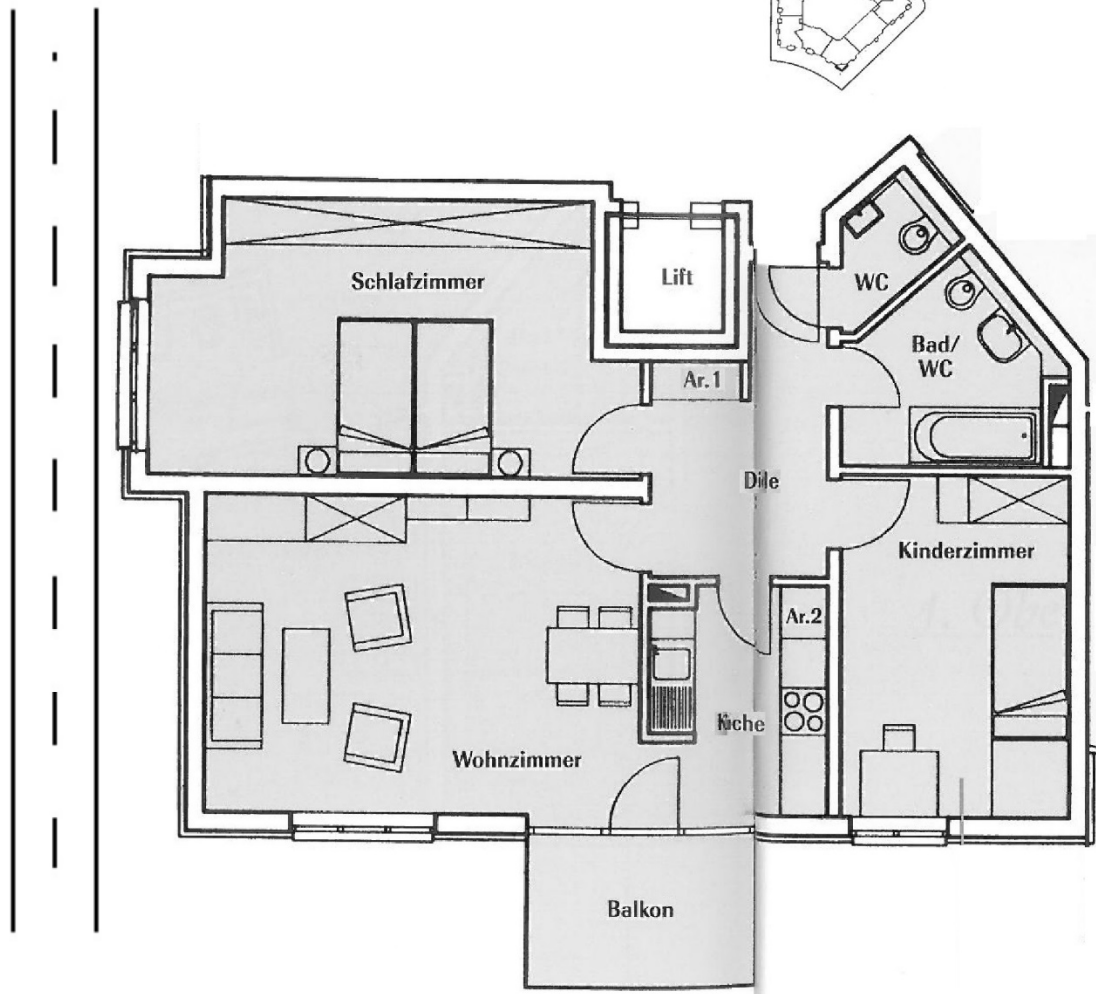

Havelpromenade Grundrisse

Wohnung 10.12.2.

3 Zimmer

Erdgeschoss

3 Zimmer

m²

WOHNZIMMER	22,53
SCHLAFZIMMER	19,58
KINDERZIMMER	12,55
KÜCHE	6,97
BAD/WC	5,30
WC	2,03
DIELE	7,66
ABSTELLRAUM 1	0,58
ABSTELLRAUM 2	0,35
BALKON 1/2	2,76
WOHNFLÄCHE	80,31