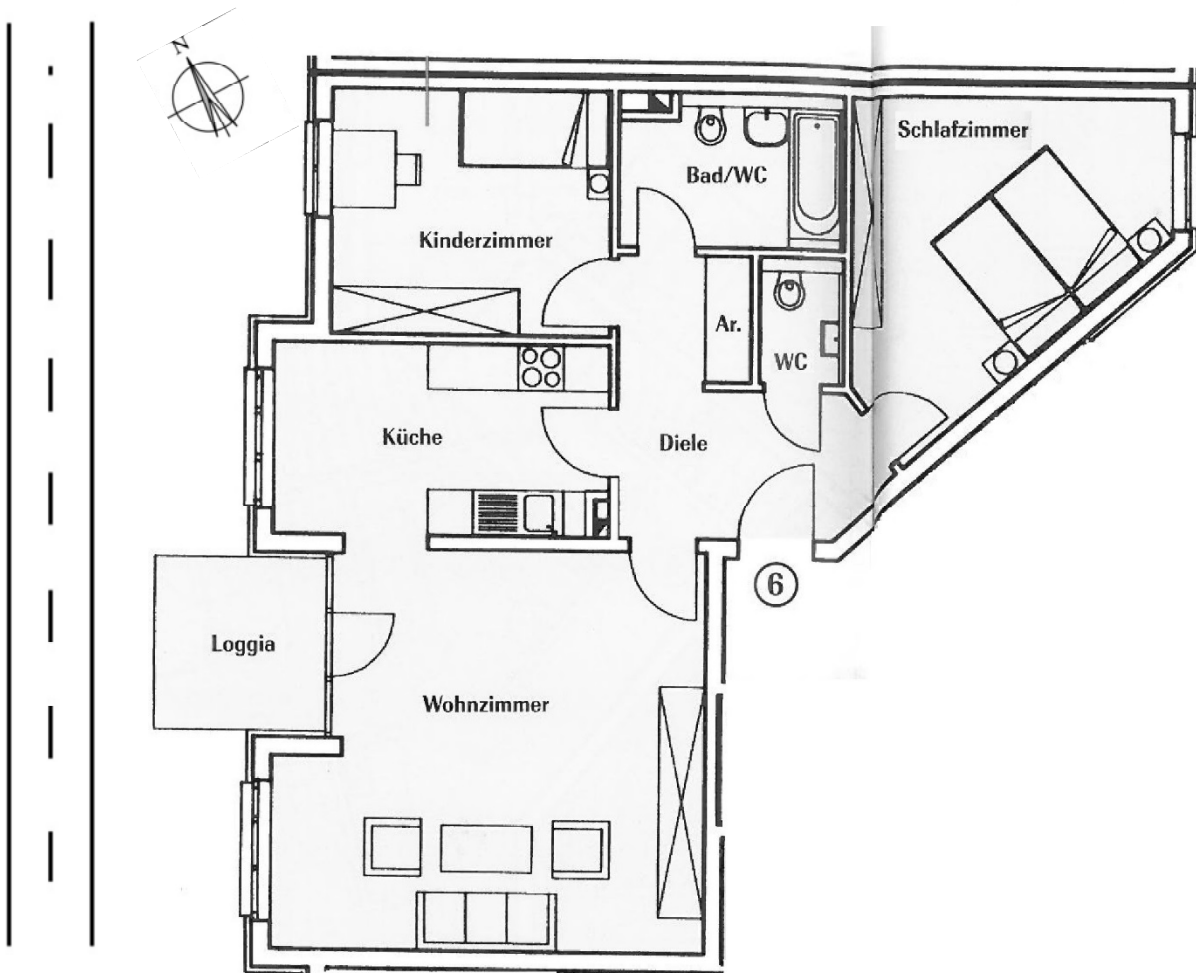

Havelpromenade Grundrisse

Wohnung 10.12.6.

3 Zimmer

1. Obergeschoss

Ahornring 21

3 Zimmer

m²

WOHNZIMMER	26,88
SCHLAFZIMMER	15,23
KINDERZIMMER	11,45
KÜCHE	10,62
BAD/WC	5,59
WC	1,80
DIELE	8,45
ABSTELLRAUM	0,95
LOGGIA (1/2)	2,54
WOHNFLÄCHE	83,51