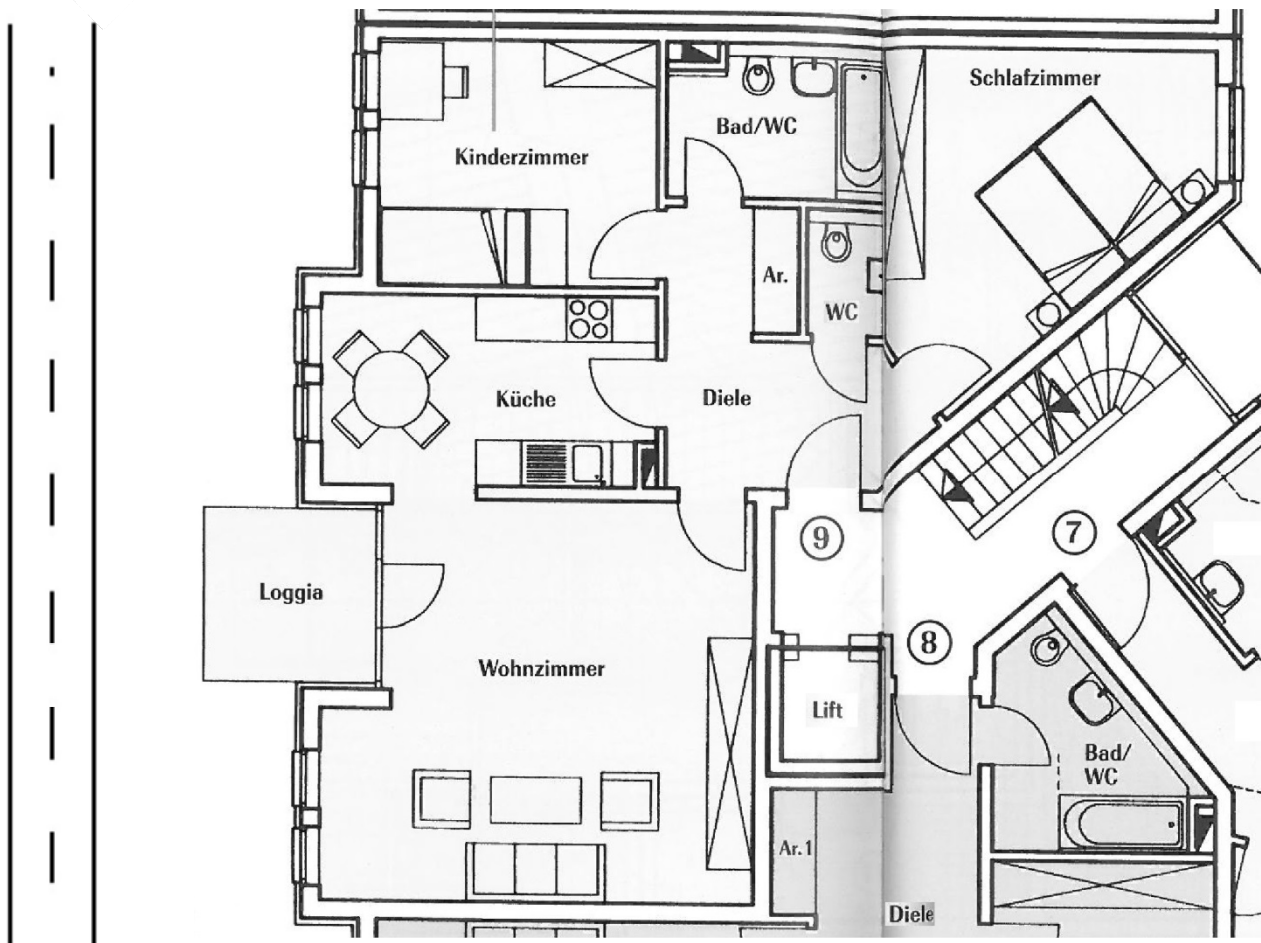

Havelpromenade Grundrisse

Wohnung 10.12.9.

3 Zimmer

2. Obergeschoss

3 Zimmer

m²

WOHNZIMMER	26,85
SCHLAFZIMMER	15,23
KINDERZIMMER	11,45
KÜCHE	10,62
BAD/WC	5,59
WC	1,80
DIELE	8,45
ABSTELLRAUM	0,95
LOGGIA (1/2)	2,55
WOHNFLÄCHE	83,49

Ahorring 21