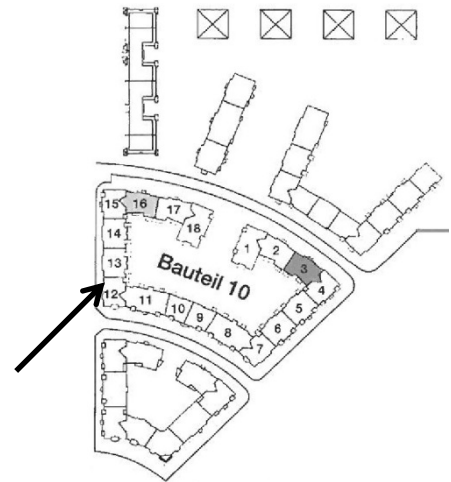

Havelpromenade Grundrisse

Wohnung 10.12.9.

3 Zimmer

2. Obergeschoss

3 Zimmer

m²

WOHNZIMMER	26,85
SCHLAFZIMMER	15,23
KINDERZIMMER	11,45
KÜCHE	10,62
BAD/WC	5,59
WC	1,80
DIELE	8,45
ABSTELLRAUM	0,95
LOGGIA (1/2)	2,55
WOHNFLÄCHE	83,49