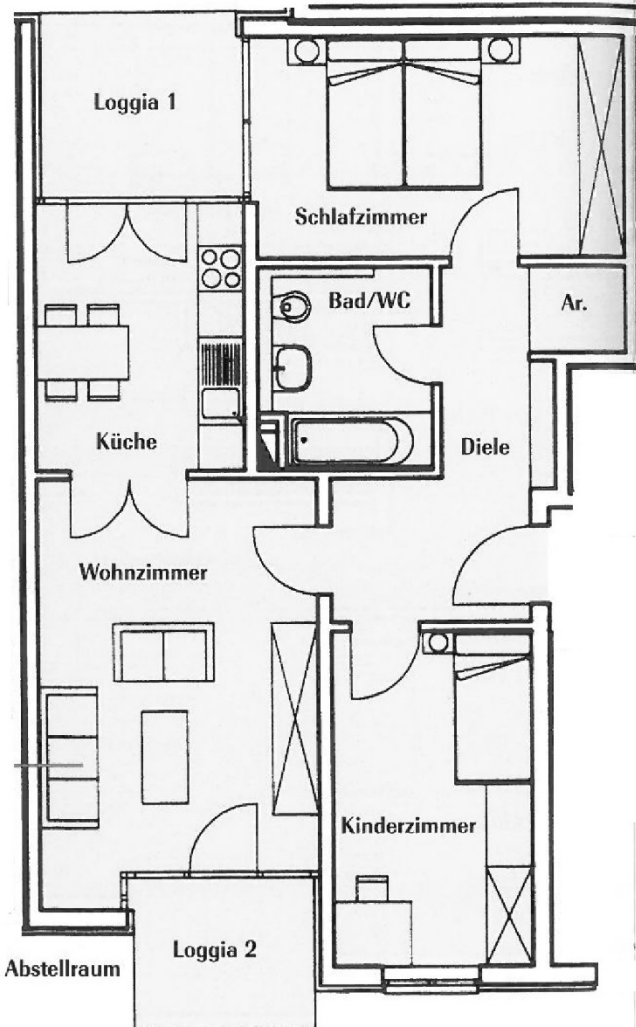

Havelpromenade Grundrisse

Wohnung 10.4.3.

3 Zimmer

1. Obergeschoss

3 Zimmer

	m ²
WOHNZIMMER	18,59
SCHLAFZIMMER	13,48
KINDERZIMMER	10,94
KÜCHE	9,18
BAD/WC	5,52
DIELE	8,28
ABSTELLRAUM	1,38
LOGGIA 1 (1/2)	3,14
LOGGIA 2 (1/2)	2,35
WOHNFLÄCHE	72,86

Ar. = Abstellraum