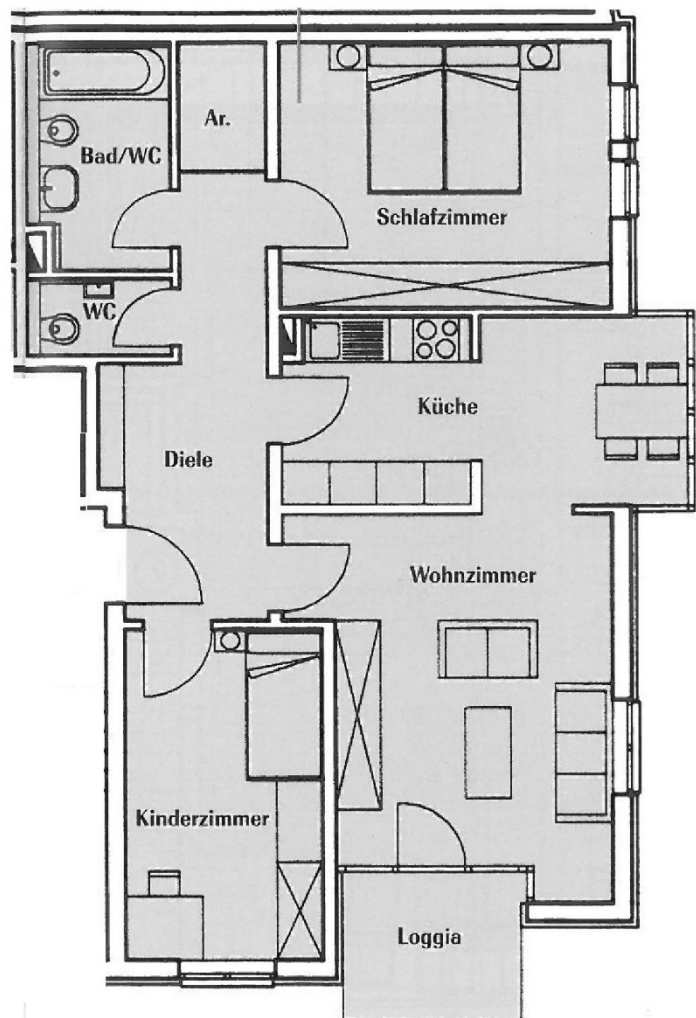

Havelpromenade Grundrisse

Wohnung 10.4.4.

3 Zimmer

1. Obergeschoss

3 Zimmer

m²

| | |
|-------------------|--------------|
| WOHNZIMMER | 17,81 |
| SCHLAFZIMMER | 14,71 |
| KINDERZIMMER | 10,94 |
| KÜCHE | 12,76 |
| BAD/WC | 5,24 |
| WC | 1,84 |
| DIELE | 9,84 |
| ABSTELLRAUM | 1,59 |
| LOGGIA (1/2) | 2,35 |
| WOHNFLÄCHE | 77,08 |