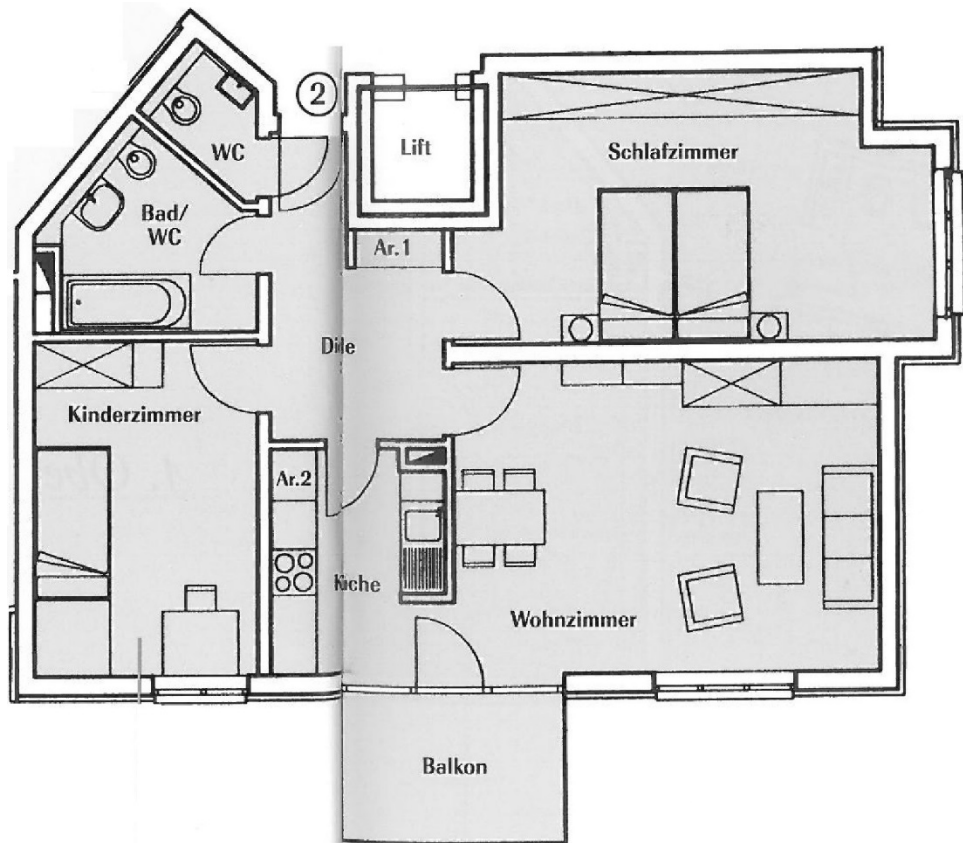

Havelpromenade Grundrisse

Wohnung 10.7.2.

3 Zimmer

Erdgeschoss

3 Zimmer

m²

WOHNZIMMER	22,53
SCHLAFZIMMER	19,58
KINDERZIMMER	12,55
KÜCHE	6,97
BAD/WC	5,30
WC	2,03
DIELE	7,66
ABSTELLRAUM 1	0,58
ABSTELLRAUM 2	0,35
BALKON 1/2	2,76
WOHNFLÄCHE	80,31