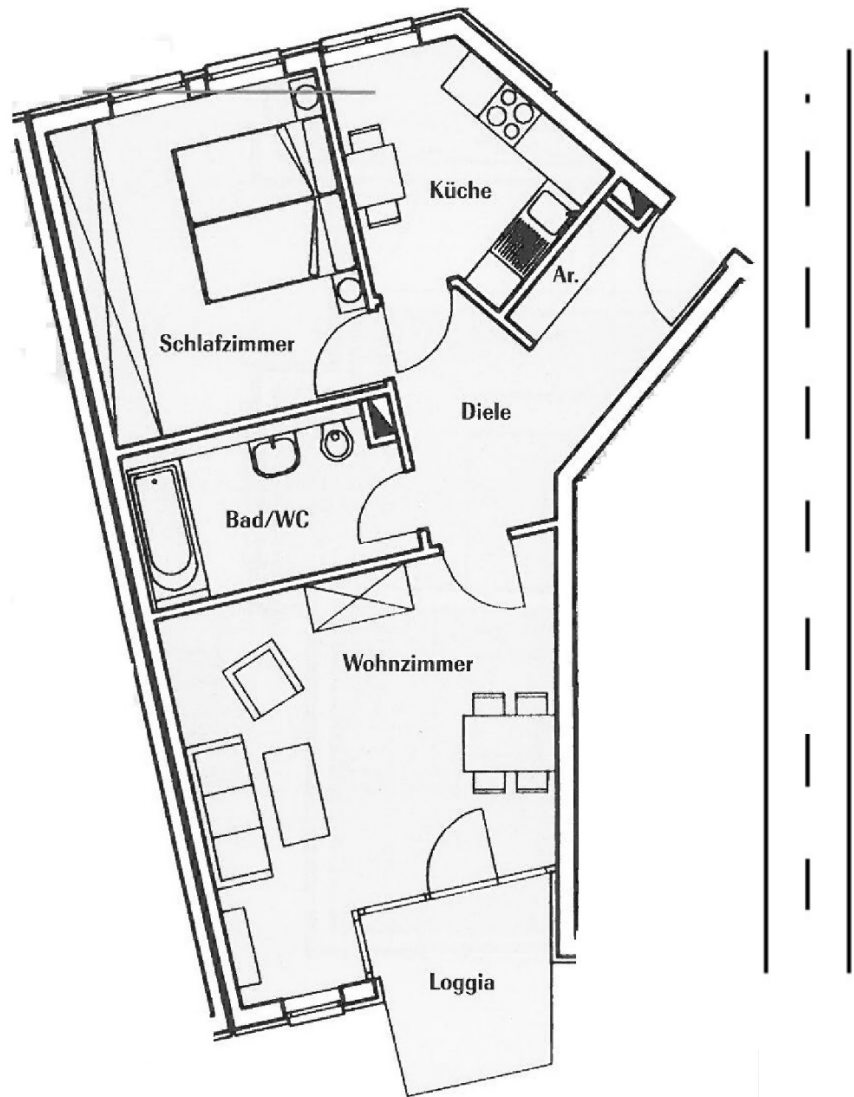

Havelpromenade Grundrisse

Wohnung 10.7.4.

2 Zimmer

1. Obergeschoss

2 Zimmer

m²

WOHNZIMMER	20,66
SCHLAFZIMMER	13,93
KÜCHE	7,75
BAD/WC	6,63
DIELE	8,50
ABSTELLRAUM	0,93
LOGGIA (1/2)	2,59
WOHNFLÄCHE	60,99

Ahorning 11