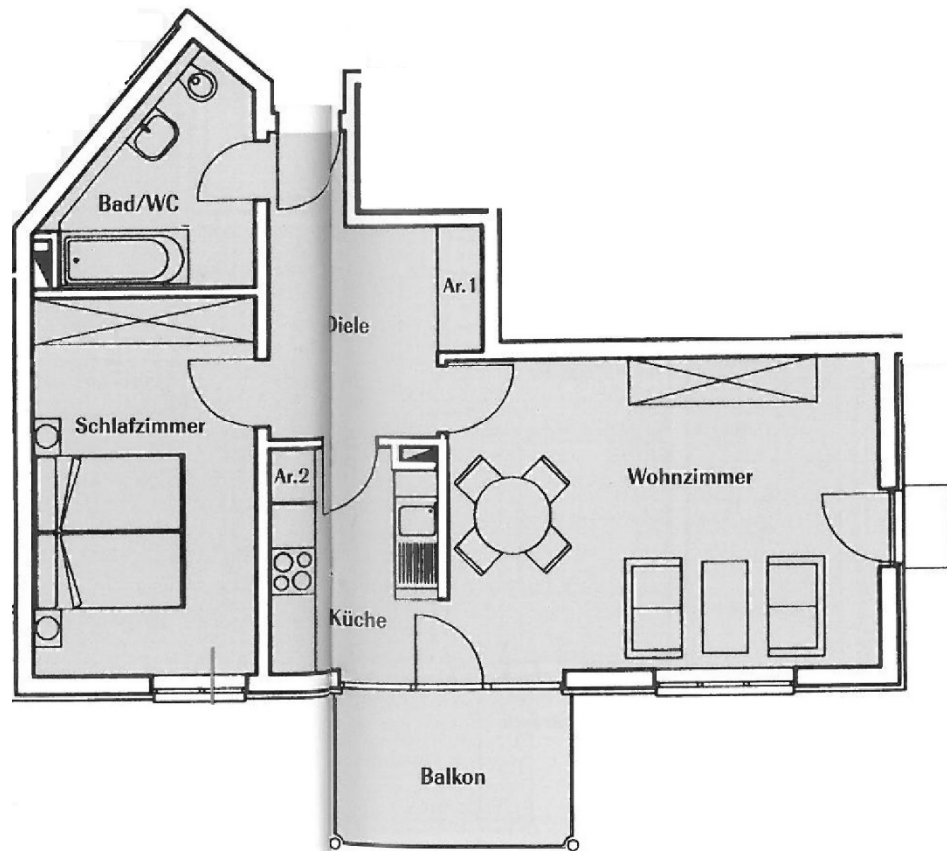

Havelpromenade Grundrisse

Wohnung 10.7.5.

2 Zimmer

1. Obergeschoss

2 Zimmer

Ahorning 11

	m ²
WOHNZIMMER	22,81
SCHLAFZIMMER	14,15
KÜCHE	6,63
BAD/WC	6,08
DIELE	7,97
ABSTELLRAUM 1	0,95
ABSTELLRAUM 2	0,41
BALKON (1/2)	3,26
WOHNFLÄCHE	62,26