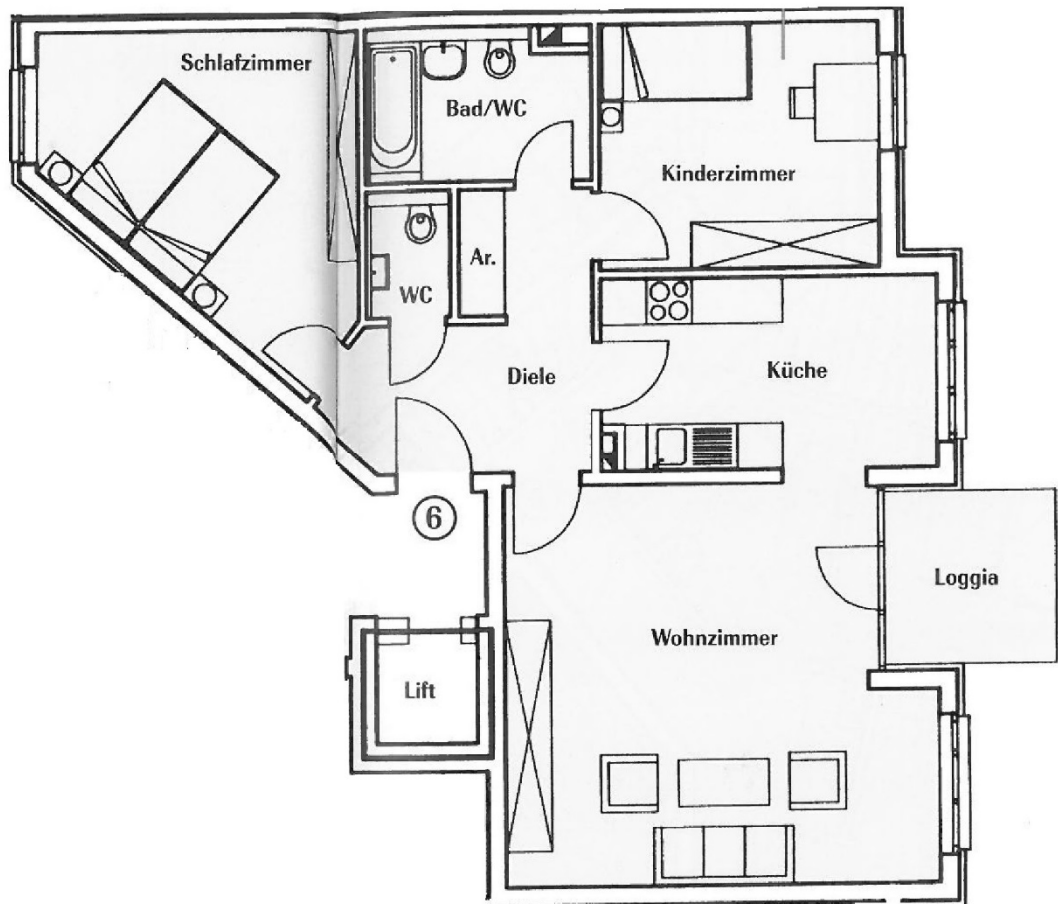

Havelpromenade Grundrisse

Wohnung 10.7.6.

3 Zimmer

1. Obergeschoss

3 Zimmer

	m ²
WOHNZIMMER	26,88
SCHLAFZIMMER	15,23
KINDERZIMMER	11,45
KÜCHE	10,62
BAD/WC	5,59
WC	1,80
DIELE	8,45
ABSTELLRAUM	0,95
LOGGIA (1/2)	2,54
WOHNFLÄCHE	83,51