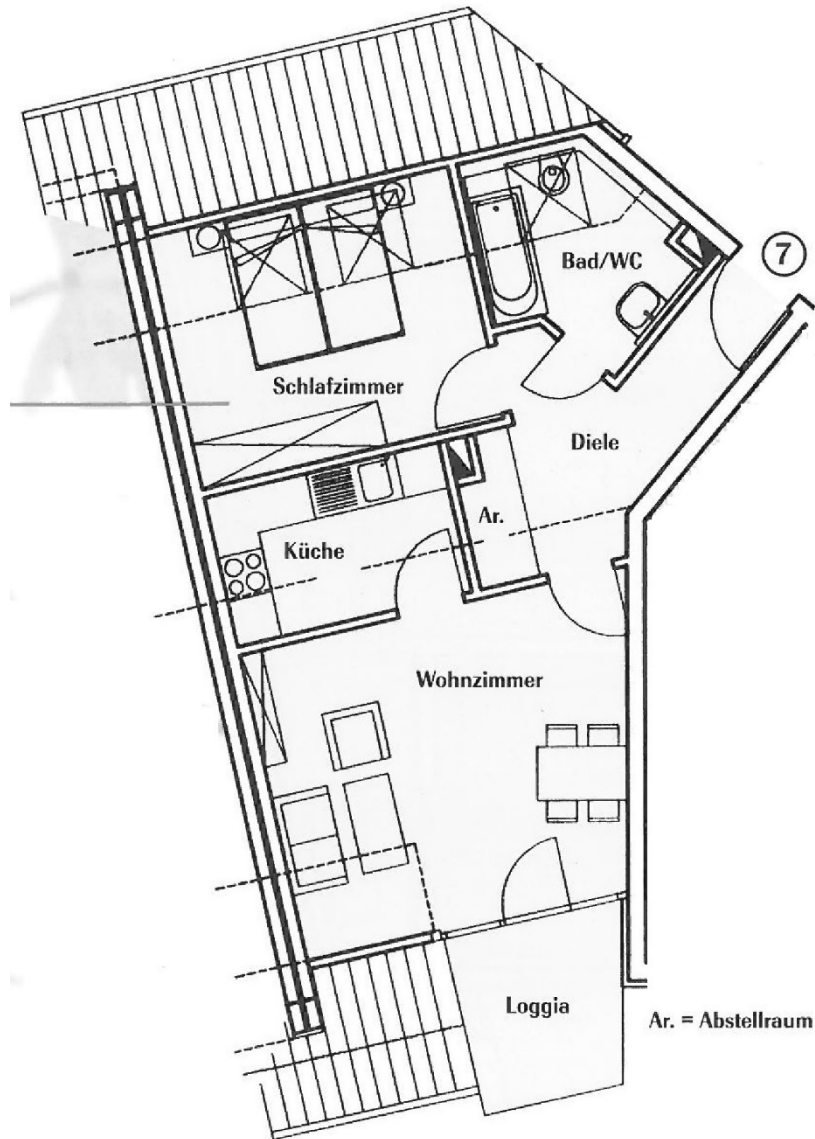

Havelpromenade Grundrisse

Wohnung 10.7.7.

2 Zimmer

2. Obergeschoss

2 Zimmer

m²

WOHNZIMMER	18,43
SCHLAFZIMMER	11,10
KÜCHE	6,18
BAD/WC	5,01
DIELE	6,99
ABSTELLRAUM	1,34
TERRASSE (1/2)	2,61
WOHNFLÄCHE	51,66

Ahorring 11