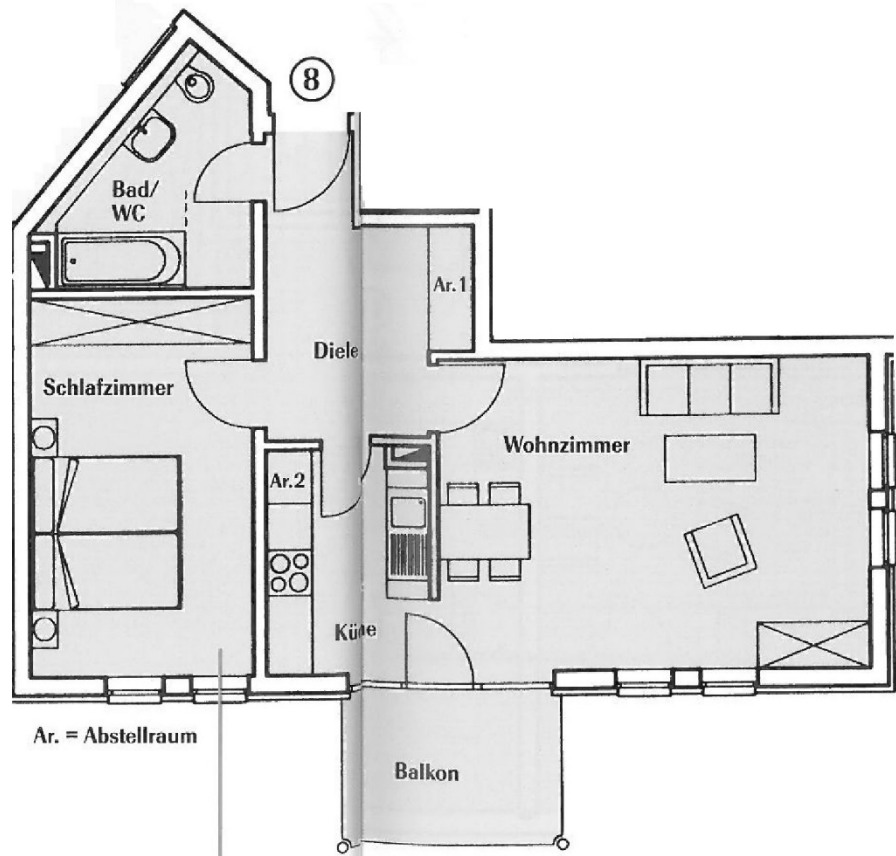

# Havelpromenade Grundrisse

Wohnung 10.7.8.

2 Zimmer

2. Obergeschoss

2 Zimmer

Ahorring 11

	m <sup>2</sup>
WOHNZIMMER	22,81
SCHLAFZIMMER	14,15
KÜCHE	6,60
BAD/WC	6,08
DIELE	7,97
ABSTELLRAUM 1	0,95
ABSTELLRAUM 2	0,41
BALKON (1/2)	3,26
<b>WOHNFLÄCHE</b>	<b>62,23</b>