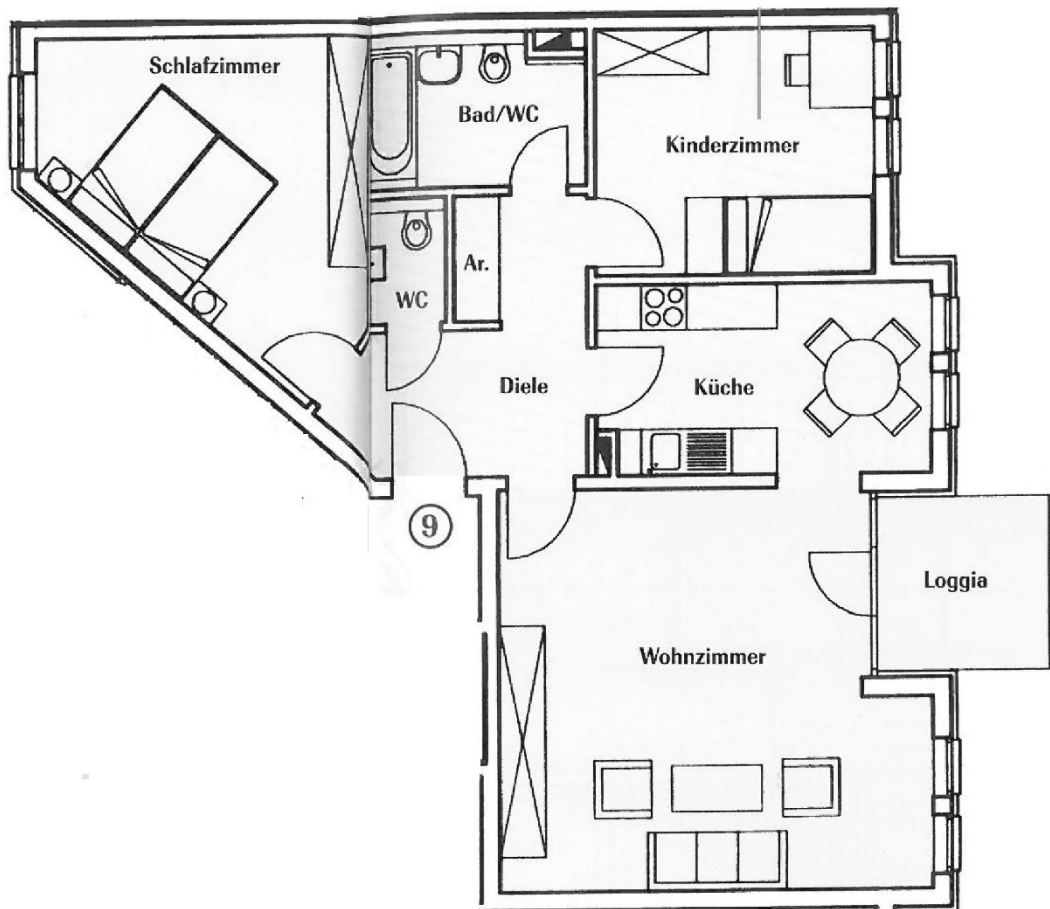

# Havelpromenade Grundrisse

## Wohnung 10.7.9.

3 Zimmer

2. Obergeschoss

### 3 Zimmer

m<sup>2</sup>

|                   |              |
|-------------------|--------------|
| WOHNZIMMER        | 26,85        |
| SCHLAFZIMMER      | 15,23        |
| KINDERZIMMER      | 11,45        |
| KÜCHE             | 10,62        |
| BAD/WC            | 5,59         |
| WC                | 1,80         |
| DIELE             | 8,45         |
| ABSTELLRAUM       | 0,95         |
| LOGGIA (1/2)      | 2,55         |
| <b>WOHNFLÄCHE</b> | <b>83,49</b> |