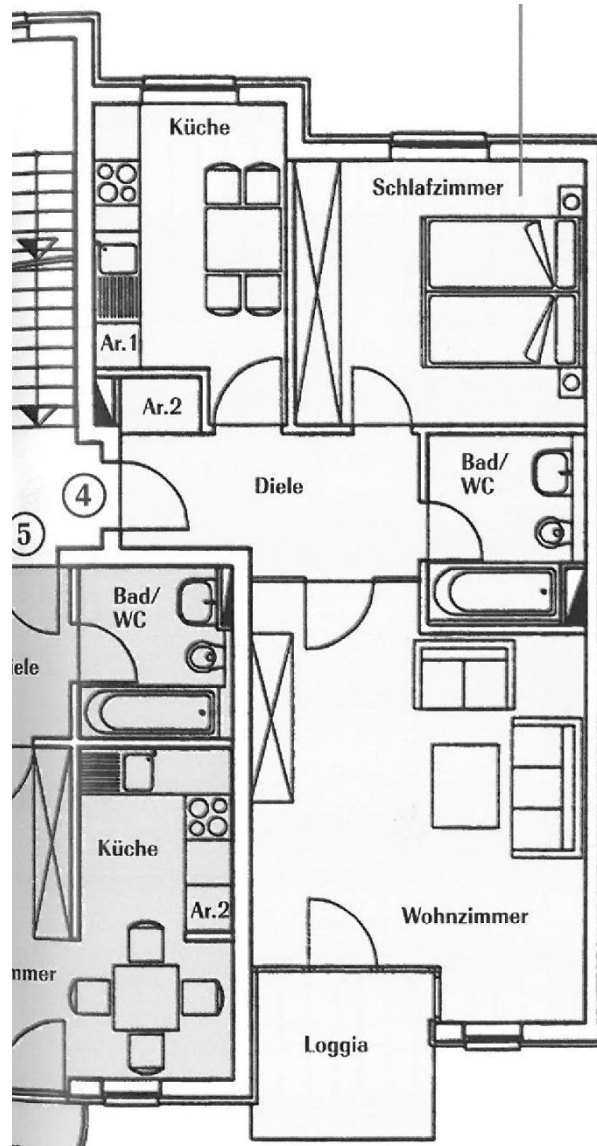

Havelpromenade Grundrisse

Wohnung 10.8.4.

2 Zimmer

1. Obergeschoss

2 Zimmer

	m ²
WOHNZIMMER	22,98
SCHLAFZIMMER	13,74
KÜCHE	8,91
BAD/WC	5,20
DIELE	6,57
ABSTELLRAUM 1	0,41
ABSTELLRAUM 2	0,77
LOGGIA (1/2)	2,36
WOHNFLÄCHE	60,94