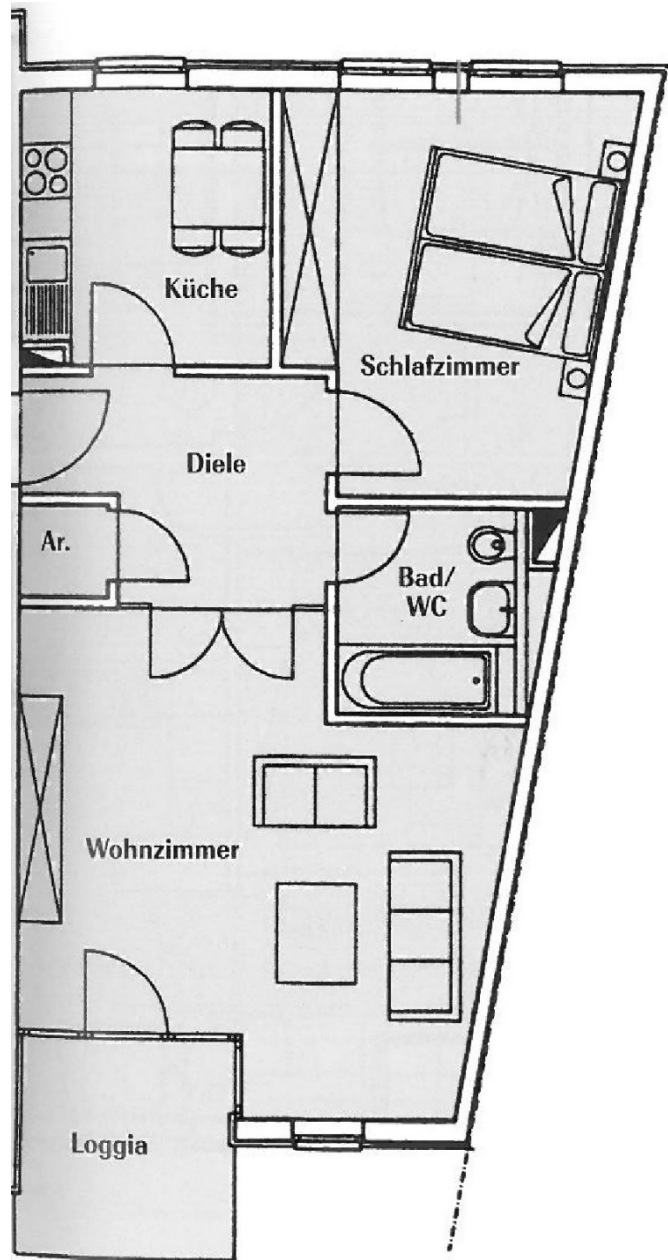

# Havelpromenade Grundrisse

## Wohnung 10.9.3.

2 Zimmer

1. Obergeschoss

### 2 Zimmer

	m <sup>2</sup>
WOHNZIMMER	23,16
SCHLAFZIMMER	14,01
KÜCHE	7,81
BAD/WC	4,37
DIELE	6,74
ABSTELLRAUM	0,99
LOGGIA (1/2)	2,85
<b>WOHNFLÄCHE</b>	<b>59,93</b>