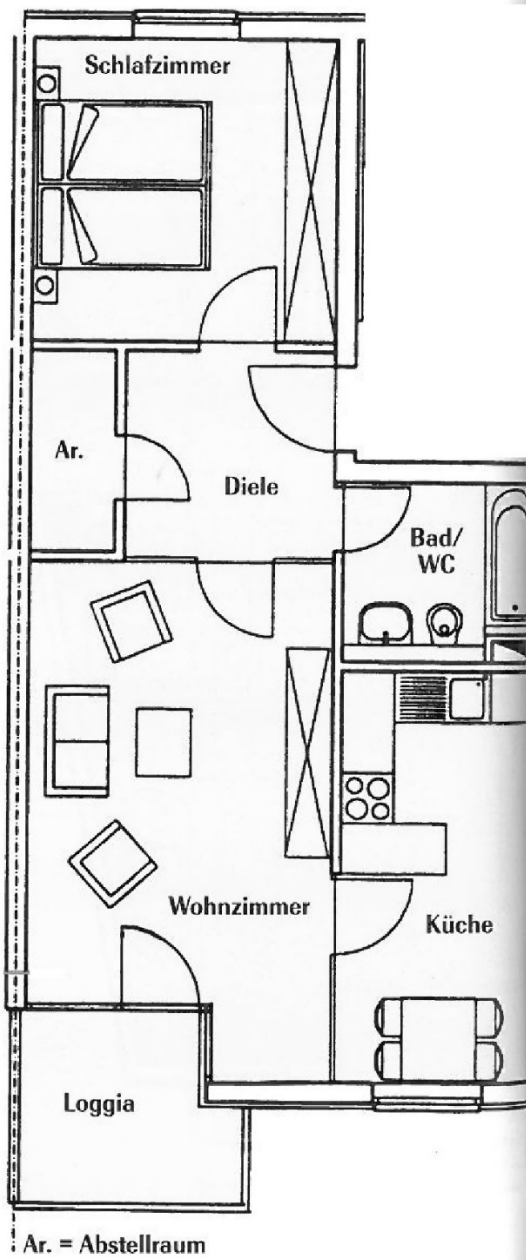

# Havelpromenade Grundrisse

## Wohnung 10.9.4.

2 Zimmer

1. Obergeschoss

*2 Zimmer*

	m <sup>2</sup>
WOHNZIMMER	19,49
SCHLAFZIMMER	12,49
KÜCHE	11,62
BAD/WC	4,68
DIELE	5,76
ABSTELLRAUM	2,34
LOGGIA (1/2)	2,88
<b>WOHNFLÄCHE</b>	<b>59,26</b>