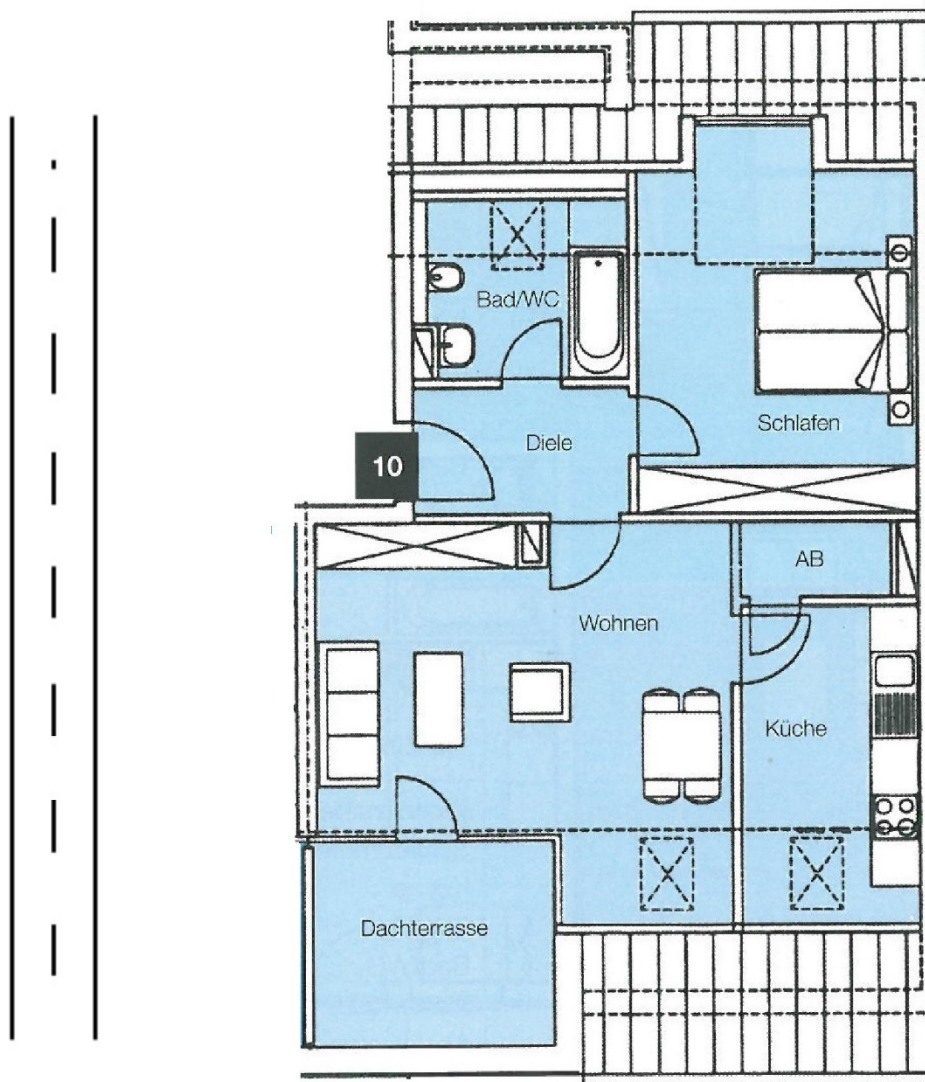

Havelpromenade Grundrisse

Wohnung 12.1.10.

2 Zimmer

3. Obergeschoss (Dachgeschoss)

| 2 Zimmer | qm |
|-------------------------|--------------|
| Wohnzimmer | 21,59 |
| Schlafzimmer | 15,26 |
| Küche | 7,80 |
| Diele | 4,33 |
| Bad/WC | 5,52 |
| Abstellraum | 1,84 |
| Dachterrasse | 4,25 |
| Wohnfläche | 60,59 |