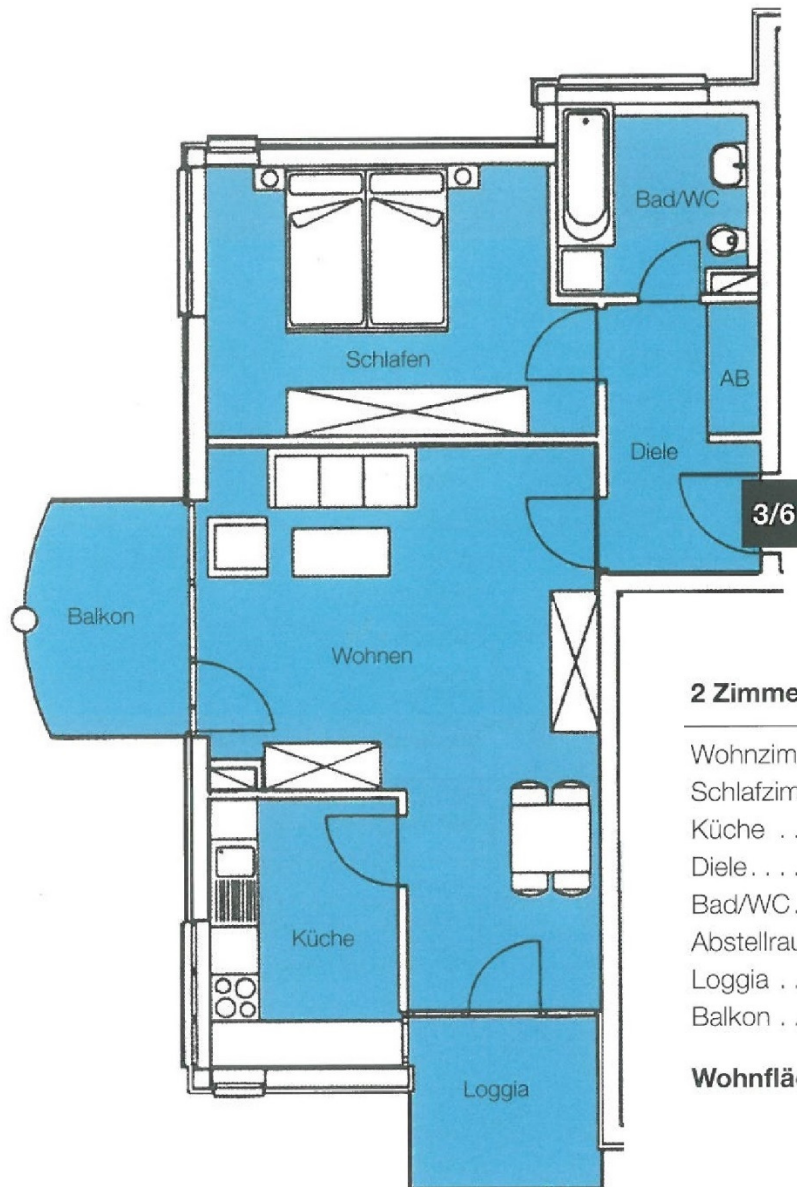

Havelpromenade Grundrisse

Wohnung 12.1.3.

2 Zimmer

1. Obergeschoss

2 Zimmer	qm
Wohnzimmer	27,27
Schlafzimmer	15,22
Küche	7,71
Diele	5,10
Bad/WC	5,78
Abstellraum	0,99
Loggia	2,39
Balkon	2,79
Wohnfläche	67,25

Lindenring 21