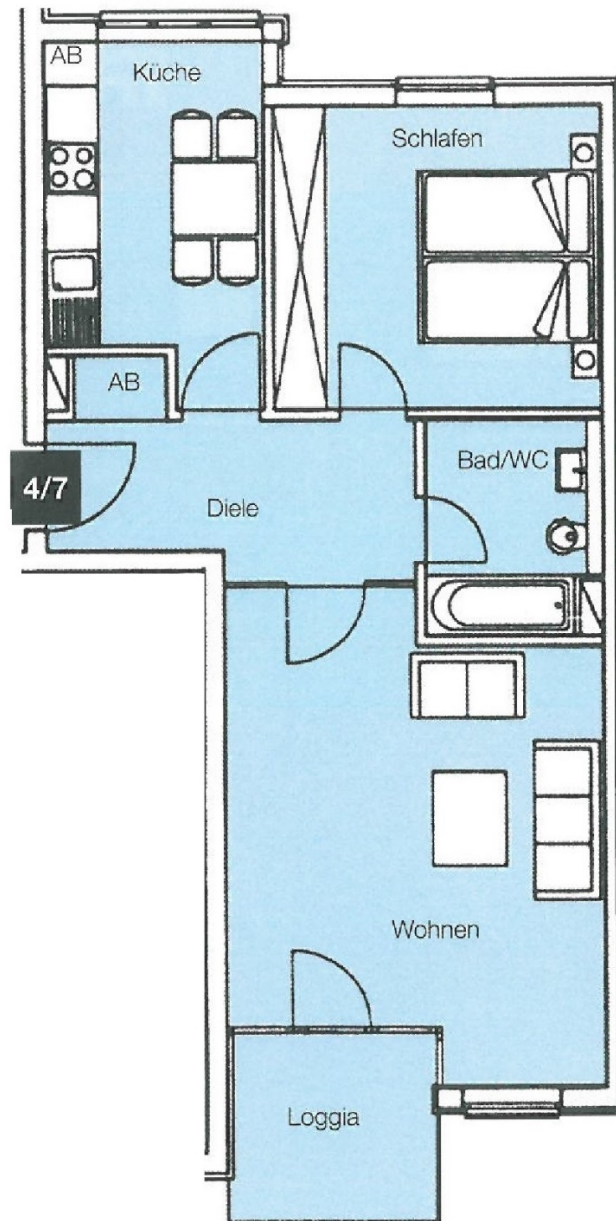

Havelpromenade Grundrisse

Wohnung 12.1.4.

2 Zimmer

1. Obergeschoss

2 Zimmer	qm
Wohnzimmer	21,53
Schlafzimmer	13,08
Küche	9,29
Diele	6,71
Bad/WC	4,69
Abstellraum 1	0,64
Abstellraum 2	0,35
Loggia	2,39
Wohnfläche	58,68