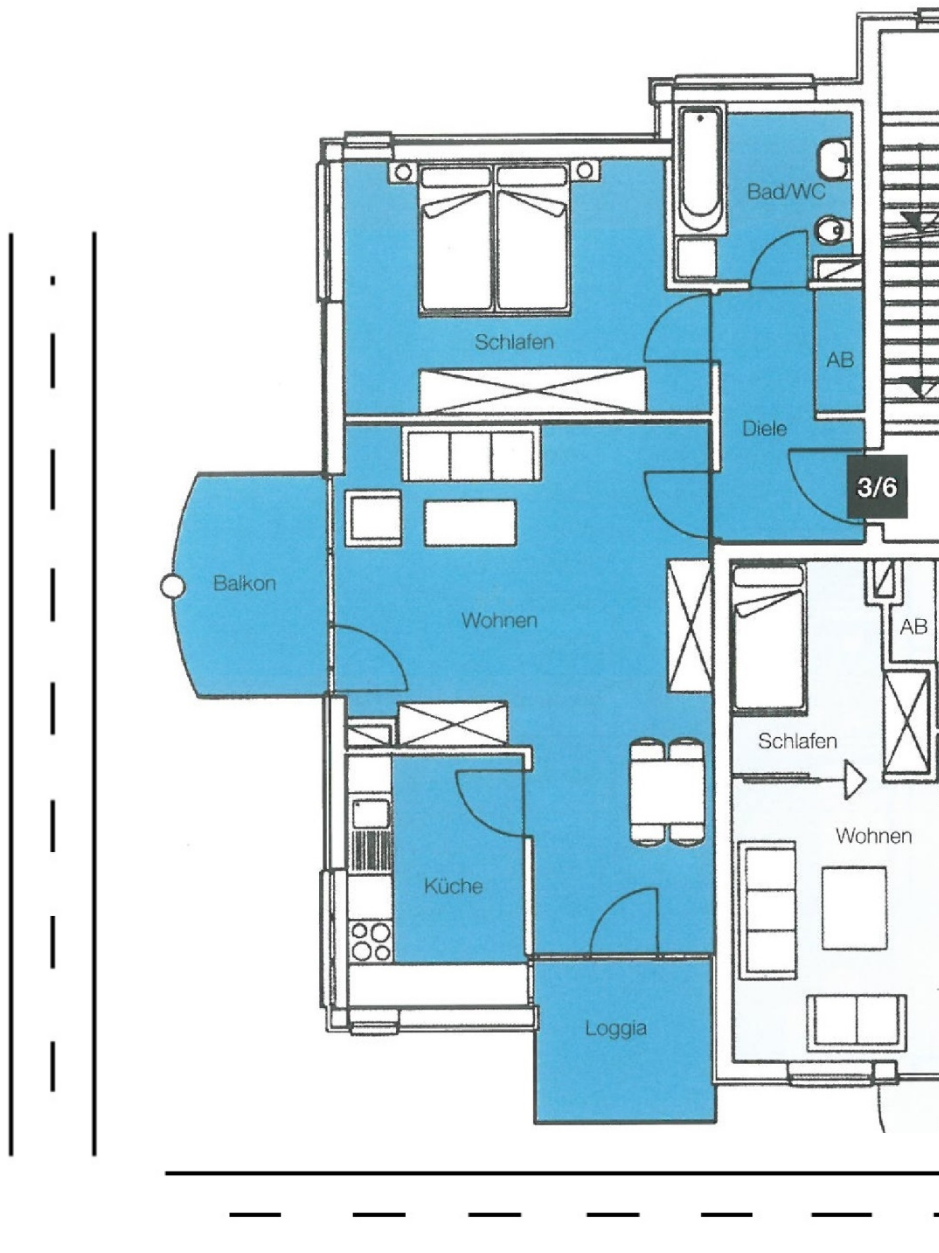

Havelpromenade Grundrisse

Wohnung 12.1.6.

2 Zimmer

2. Obergeschoss

2 Zimmer	qm
Wohnzimmer	27,27
Schlafzimmer	15,22
Küche	7,71
Diele	5,10
Bad/WC	5,78
Abstellraum	0,99
Loggia	2,39
Balkon	2,79
Wohnfläche	67,25

Lindenring 21