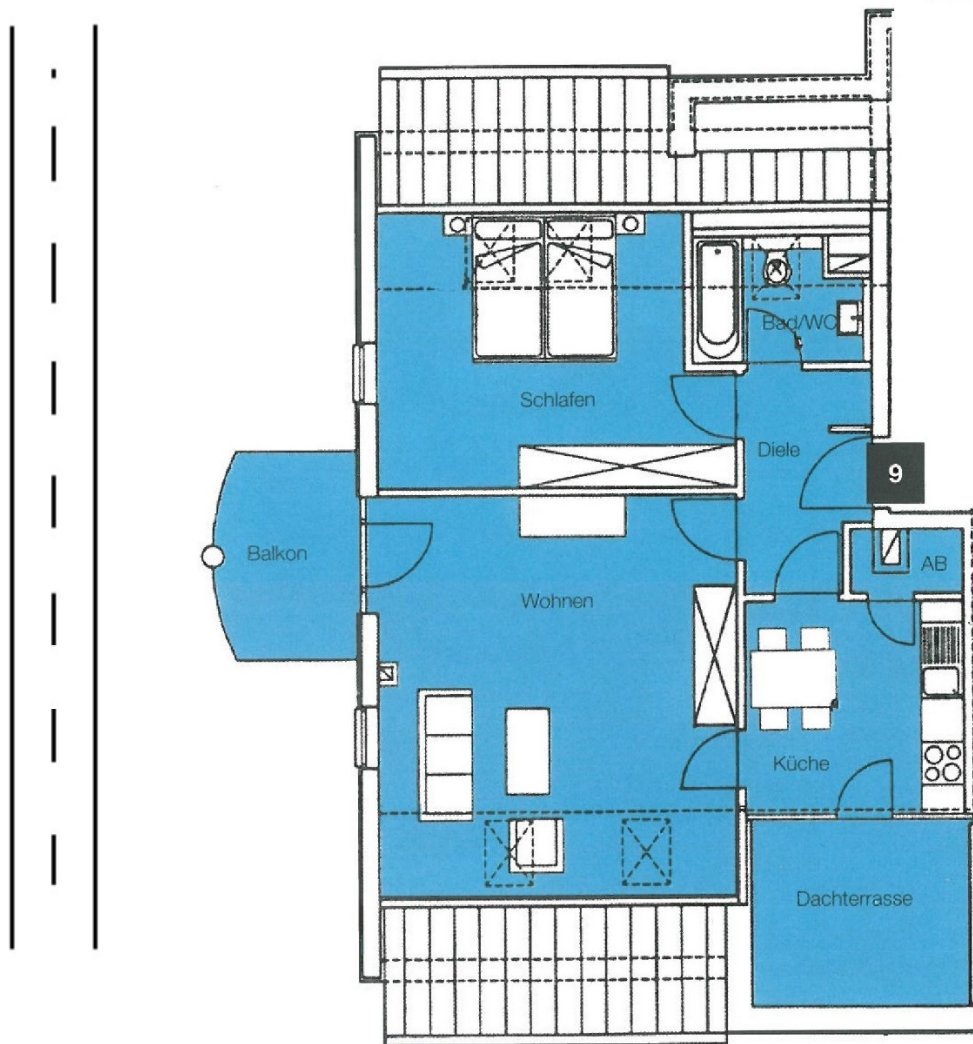

Havelpromenade Grundrisse

Wohnung 12.1.9.

2 Zimmer

3. Obergeschoss (Dachgeschoss)

2 Zimmer	qm
Wohnzimmer	25,02
Schlafzimmer	14,92
Küche	9,14
Diele	5,31
Bad/WC	3,61
Abstellraum	1,21
Dachterrasse	4,25
Balkon	2,79
Wohnfläche	66,25