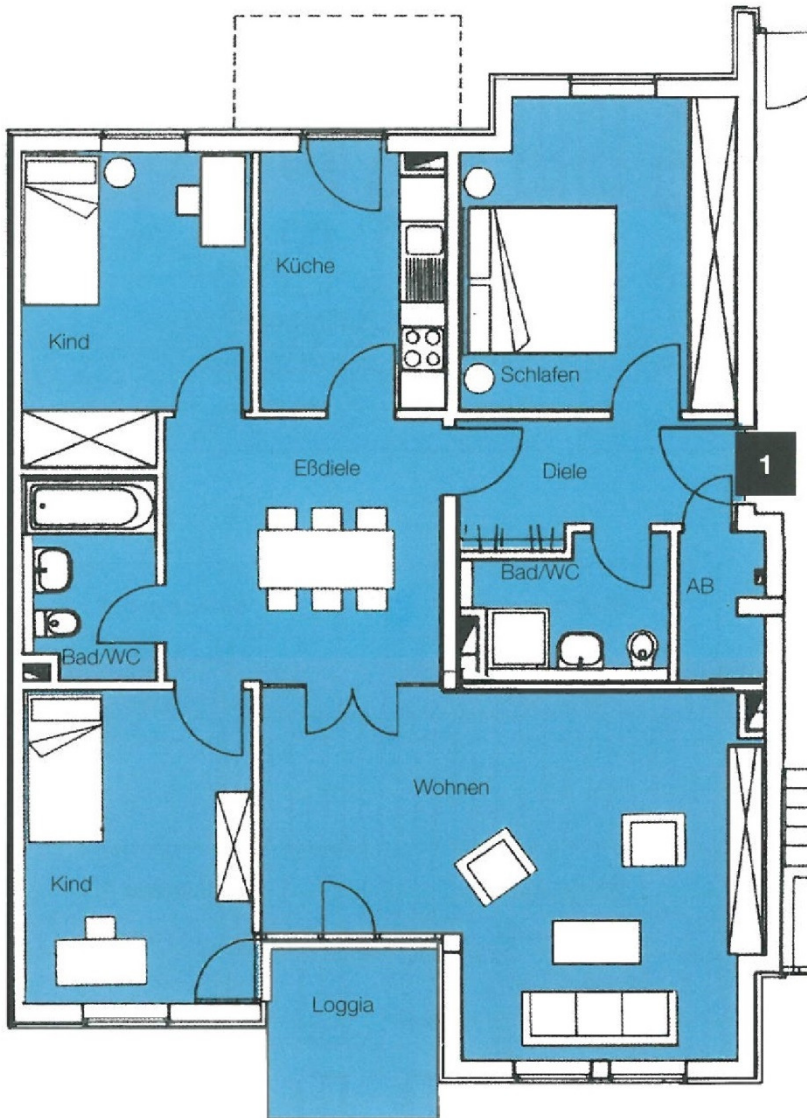

# Havelpromenade Grundrisse

## Wohnung 12.2.1.

4,5 Zimmer

Erdgeschoss

4,5 Zimmer	qm
Wohnzimmer	26,48
Schlafzimmer	14,36
Kinderzimmer 1	11,57
Kinderzimmer 2	12,61
Eßdiele	12,62
Küche	8,38
Diele	5,40
Bad/WC 1	4,24
Bad/WC 2	4,37
Abstellraum	2,02
Loggia	2,69
<b>Wohnfläche</b>	<b>104,74</b>
Gartenanteil	42,90