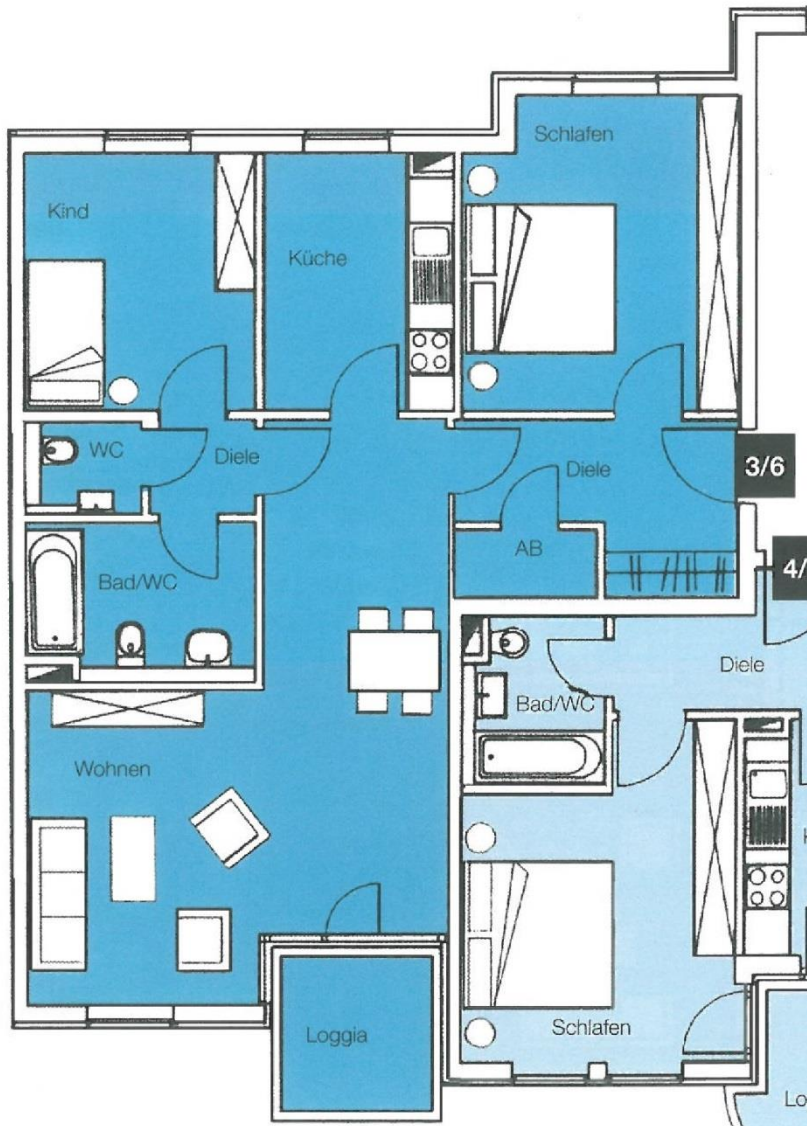

Havelpromenade Grundrisse

Wohnung 12.2.3.

3 Zimmer

1. Obergeschoss

3 Zimmer	qm
Wohnzimmer	28,60
Schlafzimmer	14,56
Kinderzimmer	10,39
Küche	8,33
Diele 1	6,56
Diele 2	1,61
Bad/WC	5,91
WC	1,80
Abstellraum	1,66
Loggia	2,72
Wohnfläche	82,14

Lindenring 21a