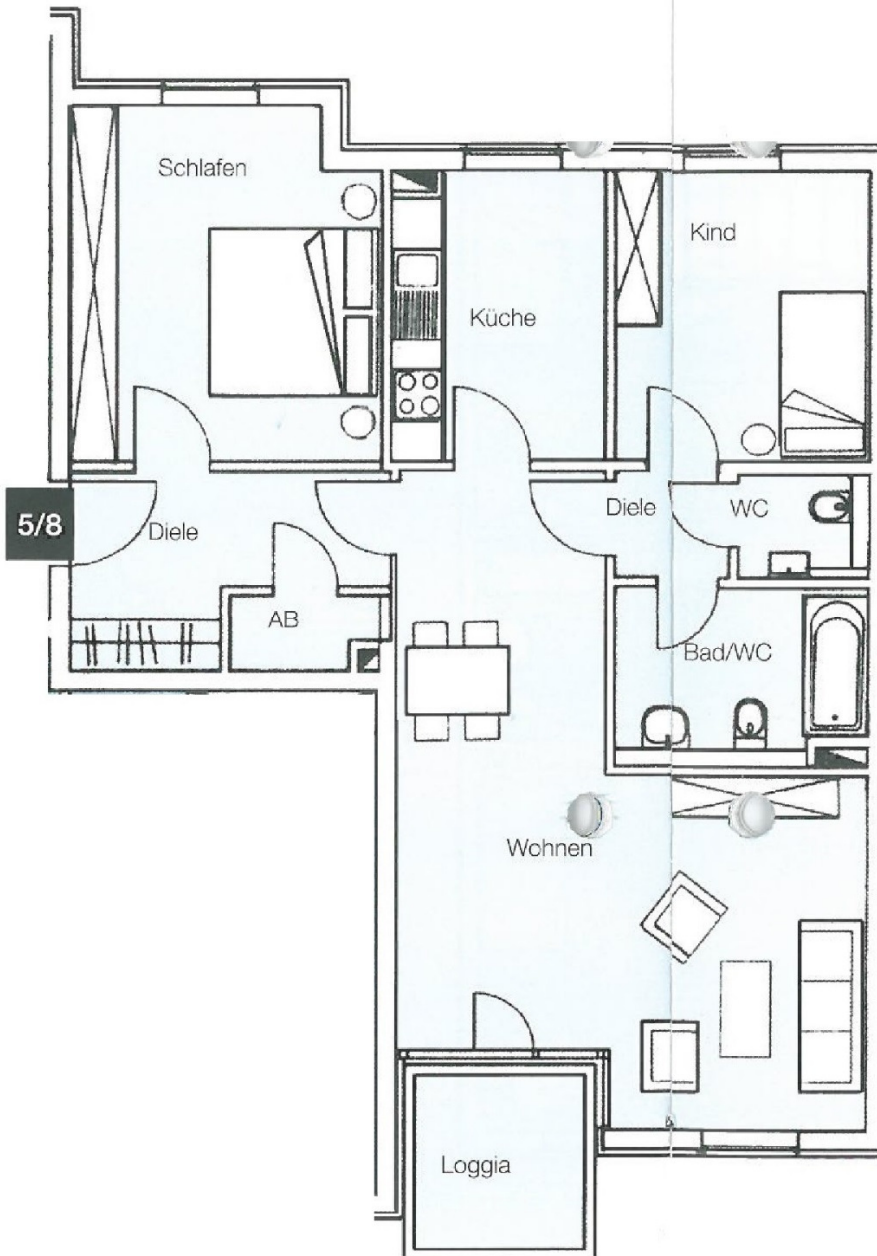

# Havelpromenade Grundrisse

## Wohnung 12.2.5.

3 Zimmer

1. Obergeschoss

3 Zimmer	qm
Wohnzimmer .....	28,60
Schlafzimmer .....	14,56
Kinderzimmer .....	10,39
Küche .....	8,33
Diele 1 .....	6,56
Diele 2 .....	1,61
Bad/WC .....	5,91
WC .....	1,80
Abstellraum .....	1,44
Loggia .....	2,72
<b>Wohnfläche .....</b>	<b>81,92</b>