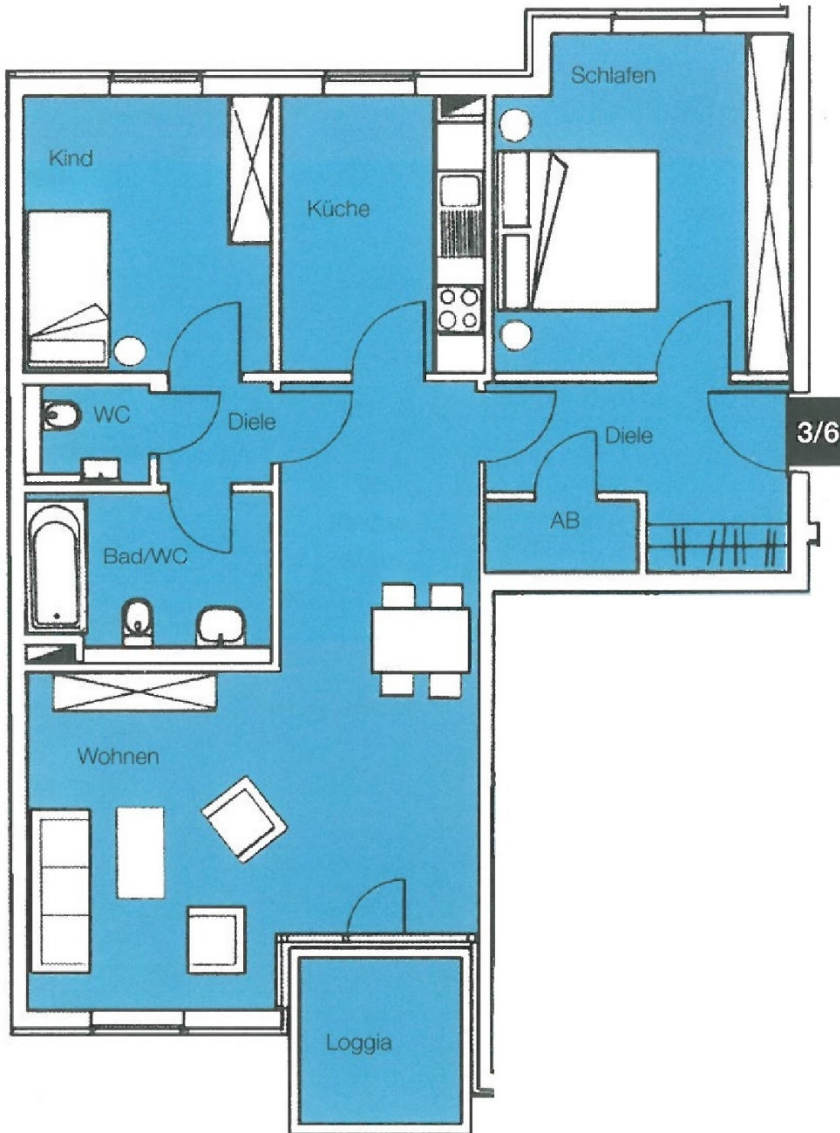

Havelpromenade Grundrisse

Wohnung 12.2.6.

3 Zimmer

2. Obergeschoss

3 Zimmer	qm
Wohnzimmer	28,60
Schlafzimmer	14,56
Kinderzimmer	10,39
Küche	8,33
Diele 1	6,56
Diele 2	1,61
Bad/WC	5,91
WC	1,80
Abstellraum	1,66
Loggia	2,72
Wohnfläche	82,14

Lindenring 21a