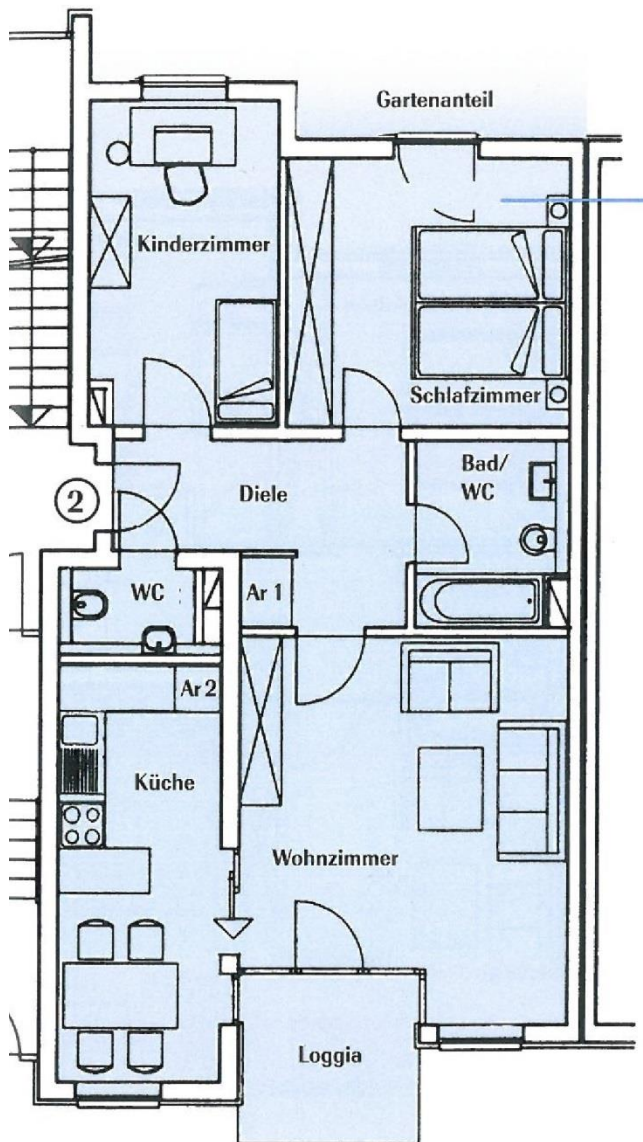

Havelpromenade Grundrisse

Wohnung 13.2.2.

3 Zimmer

Erdgeschoss

3 Zimmer	
	m ²
WOHNZIMMER	20,16
SCHLAFZIMMER	12,85
KINDERZIMMER	10,21
KÜCHE	11,18
BAD/WC	4,80
WC	1,98
DIELE	7,04
ABSTELLRAUM 1	0,61
ABSTELLRAUM 2	0,39
LOGGIA (1/2)	2,37
WOHNFLÄCHE	71,59
GARTENANTEIL	26,70