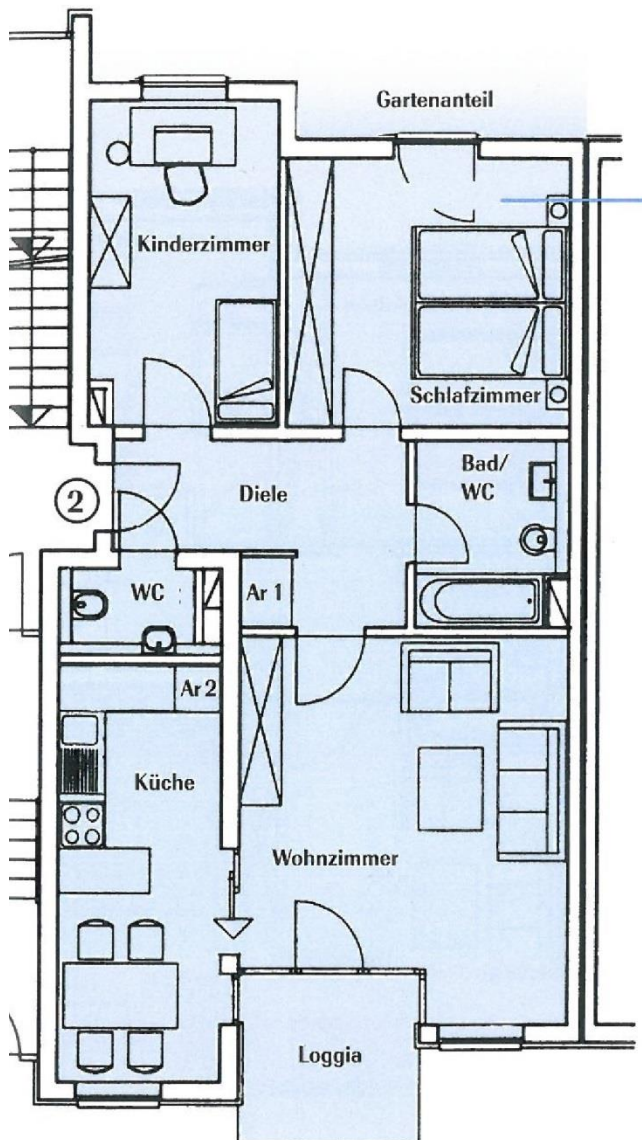

Havelpromenade Grundrisse

Wohnung 13.3.2.

3 Zimmer

Erdgeschoss

3 Zimmer	
	m ²
WOHNZIMMER	20,16
SCHLAFZIMMER	12,85
KINDERZIMMER	10,21
KÜCHE	11,18
BAD/WC	4,80
WC	1,98
DIELE	7,04
ABSTELLRAUM 1	0,61
ABSTELLRAUM 2	0,39
LOGGIA (1/2)	2,37
WOHNFLÄCHE	71,59
GARTENANTEIL	26,70