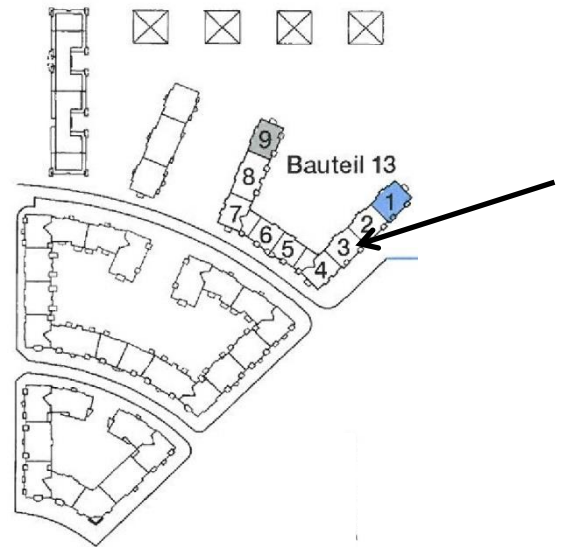

Havelpromenade Grundrisse

Wohnung 13.3.2.

3 Zimmer

Erdgeschoss

3 Zimmer	
	m ²
WOHNZIMMER	20,16
SCHLAFZIMMER	12,85
KINDERZIMMER	10,21
KÜCHE	11,18
BAD/WC	4,80
WC	1,98
DIELE	7,04
ABSTELLRAUM 1	0,61
ABSTELLRAUM 2	0,39
LOGGIA (1/2)	2,37
WOHNFLÄCHE	71,59
GARTENANTEIL	26,70