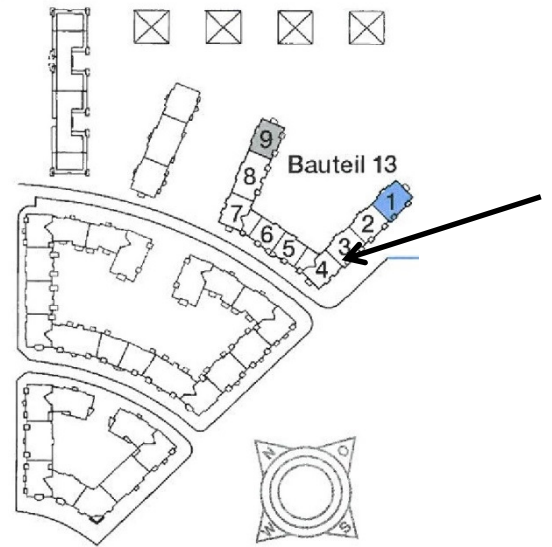

Havelpromenade Grundrisse

Wohnung 13.3.3.

2 Zimmer

1. Obergeschoss

2 Zimmer

	m ²
WOHNZIMMER	21,61
SCHLAFZIMMER	12,85
KÜCHE	8,97
BAD/WC	4,80
DIELE	6,39
ABSTELLRAUM 1	0,77
ABSTELLRAUM 2	0,35
LOGGIA (1/2)	2,39
WOHNFLÄCHE	58,13

AR = Abstellraum