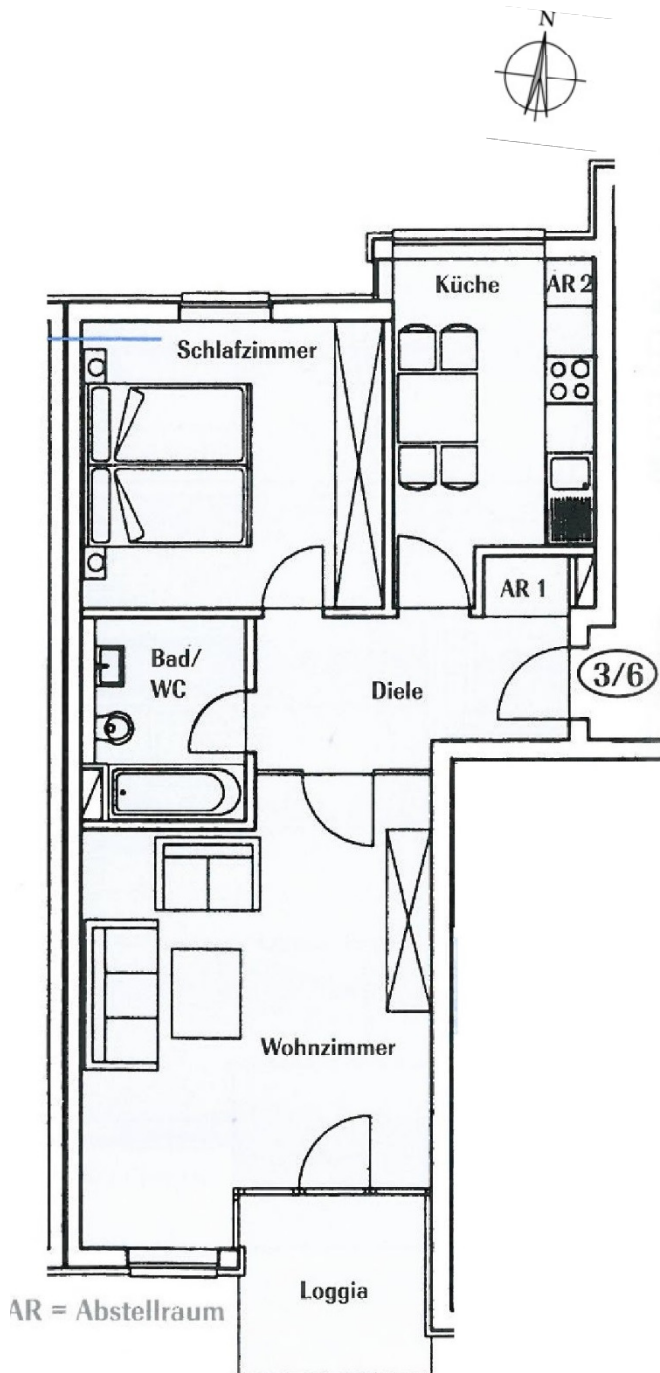

Havelpromenade Grundrisse

Wohnung 13.3.3.

2 Zimmer

1. Obergeschoss

2 Zimmer

	m ²
WOHNZIMMER	21,61
SCHLAFZIMMER	12,85
KÜCHE	8,97
BAD/WC	4,80
DIELE	6,39
ABSTELLRAUM 1	0,77
ABSTELLRAUM 2	0,35
LOGGIA (1/2)	2,39
WOHNFLÄCHE	58,13

AR = Abstellraum