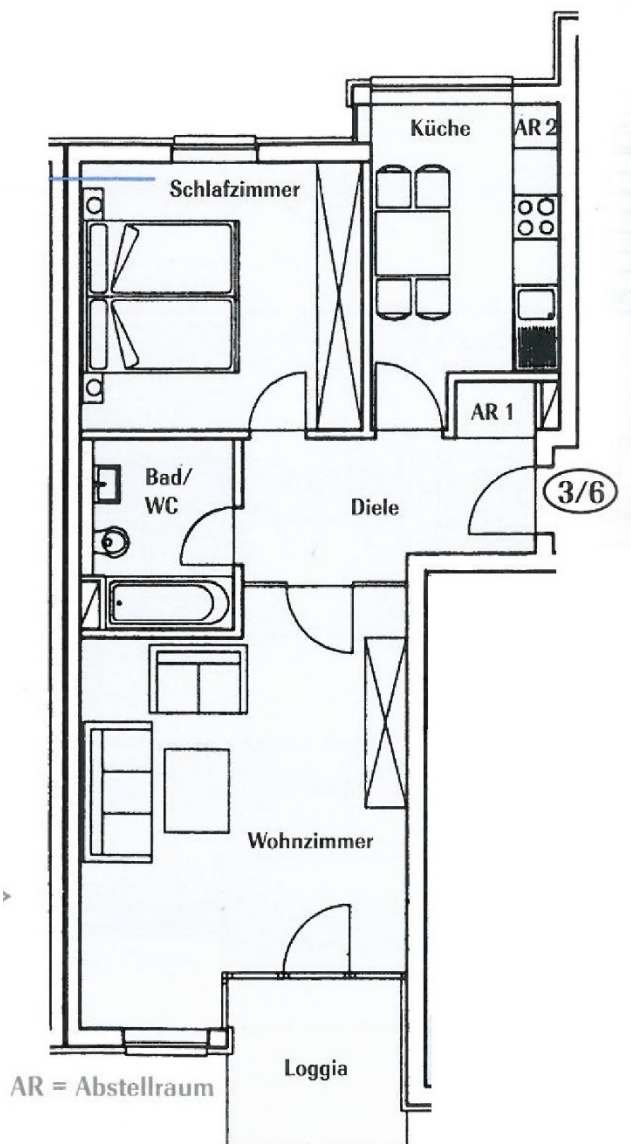

Havelpromenade Grundrisse

Wohnung 13.3.6.

2 Zimmer

2. Obergeschoss

2 Zimmer

	m ²
WOHNZIMMER	21,61
SCHLAFZIMMER	12,85
KÜCHE	8,97
BAD/WC	4,80
DIELE	6,39
ABSTELLRAUM 1	0,77
ABSTELLRAUM 2	0,35
LOGGIA (1/2)	2,39
WOHNFLÄCHE	58,13