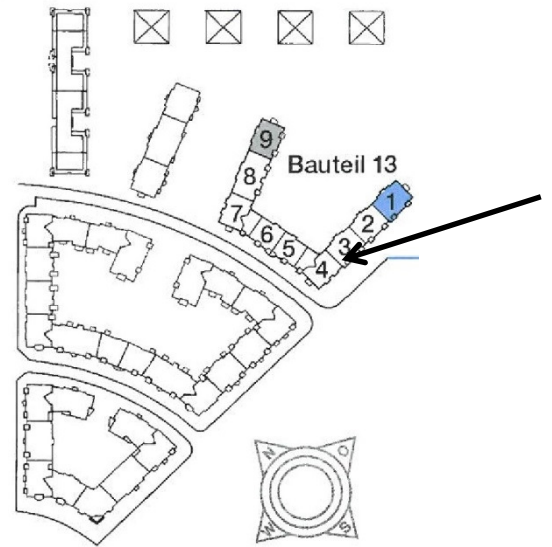

Havelpromenade Grundrisse

Wohnung 13.3.6.

2 Zimmer

2. Obergeschoss

2 Zimmer

	m ²
WOHNZIMMER	21,61
SCHLAFZIMMER	12,85
KÜCHE	8,97
BAD/WC	4,80
DIELE	6,39
ABSTELLRAUM 1	0,77
ABSTELLRAUM 2	0,35
LOGGIA (1/2)	2,39
WOHNFLÄCHE	58,13