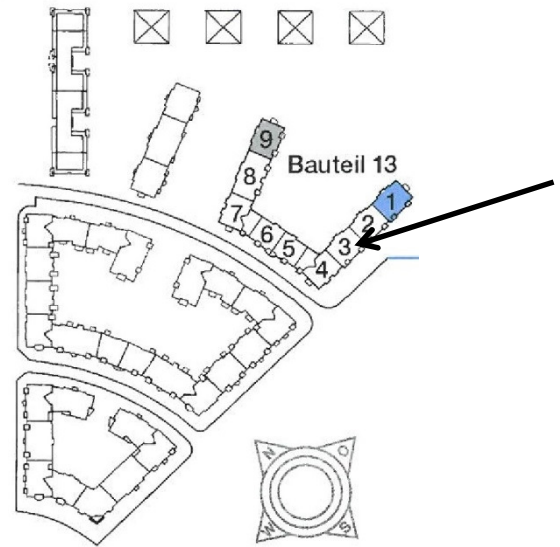

Havelpromenade Grundrisse

Wohnung 13.3.7.

2 Zimmer

2. Obergeschoss

2 Zimmer

	m ²
WOHNZIMMER	21,61
SCHLAFZIMMER	12,85
KÜCHE	8,97
BAD/WC	4,80
DIELE	6,39
ABSTELLRAUM 1	0,77
ABSTELLRAUM 2	0,35
LOGGIA (1/2)	2,39
WOHNFLÄCHE	58,13