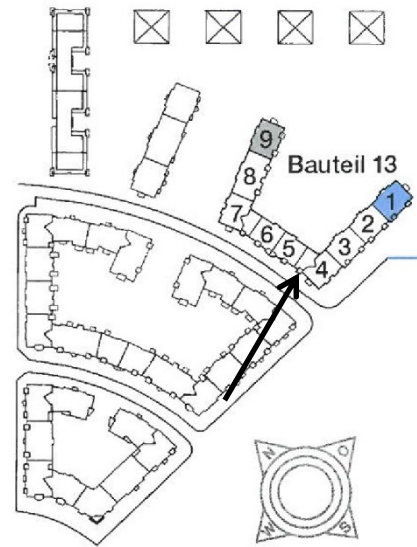

Havelpromenade Grundrisse

Wohnung 13.4.1.

2 Zimmer

Erdgeschoss

2 Zimmer

| | m ² |
|-------------------|----------------|
| WOHNZIMMER | 21,80 |
| SCHLAFZIMMER | 13,93 |
| KÜCHE | 7,94 |
| BAD/WC | 6,63 |
| DIELE | 8,83 |
| ABSTELLRAUM | 1,00 |
| LOGGIA (1/2) | 2,65 |
| TERRASSE (1/2) | 2,25 |
| WOHNFLÄCHE | 65,03 |
| GARTENANTEIL | 15,50 |