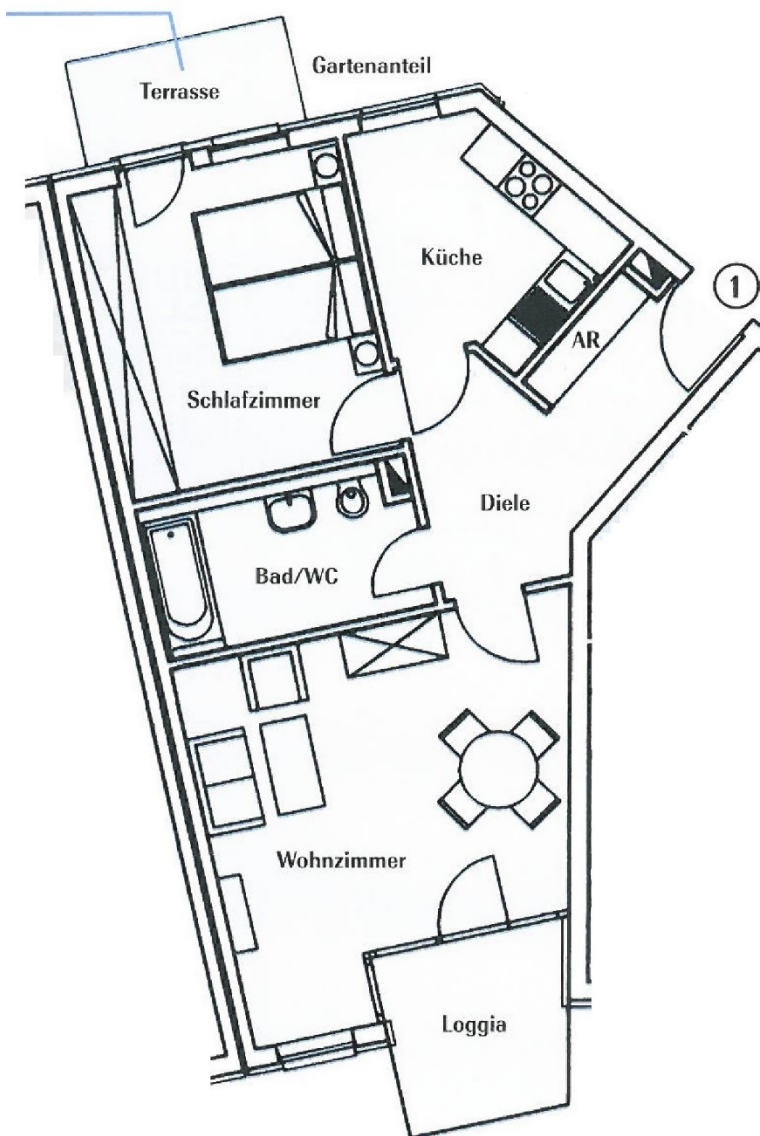

Havelpromenade Grundrisse

Wohnung 13.4.1.

2 Zimmer

Erdgeschoss

2 Zimmer

| | m ² |
|-------------------|----------------|
| WOHNZIMMER | 21,80 |
| SCHLAFZIMMER | 13,93 |
| KÜCHE | 7,94 |
| BAD/WC | 6,63 |
| DIELE | 8,83 |
| ABSTELLRAUM | 1,00 |
| LOGGIA (1/2) | 2,65 |
| TERRASSE (1/2) | 2,25 |
| WOHNFLÄCHE | 65,03 |
| GARTENANTEIL | 15,50 |