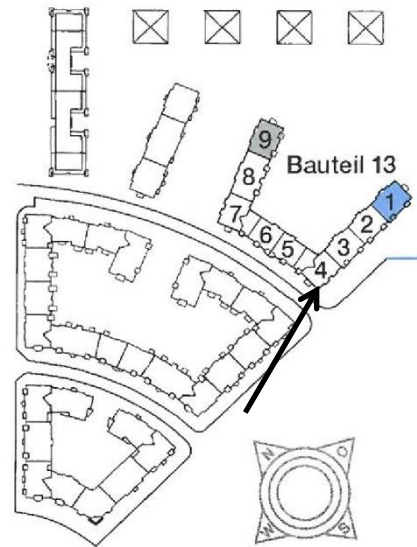

Havelpromenade Grundrisse

Wohnung 13.4.2.

3 Zimmer

Erdgeschoss

3 Zimmer

| | m ² |
|-------------------|----------------|
| WOHNZIMMER | 22,55 |
| SCHLAFZIMMER | 19,58 |
| KINDERZIMMER | 12,55 |
| KÜCHE | 6,90 |
| BAD/WC | 5,26 |
| WC | 2,05 |
| DIELE | 7,46 |
| ABSTELLRAUM 1 | 0,65 |
| ABSTELLRAUM 2 | 0,35 |
| BALKON 1/2 | 3,22 |
| WOHNFLÄCHE | 80,57 |