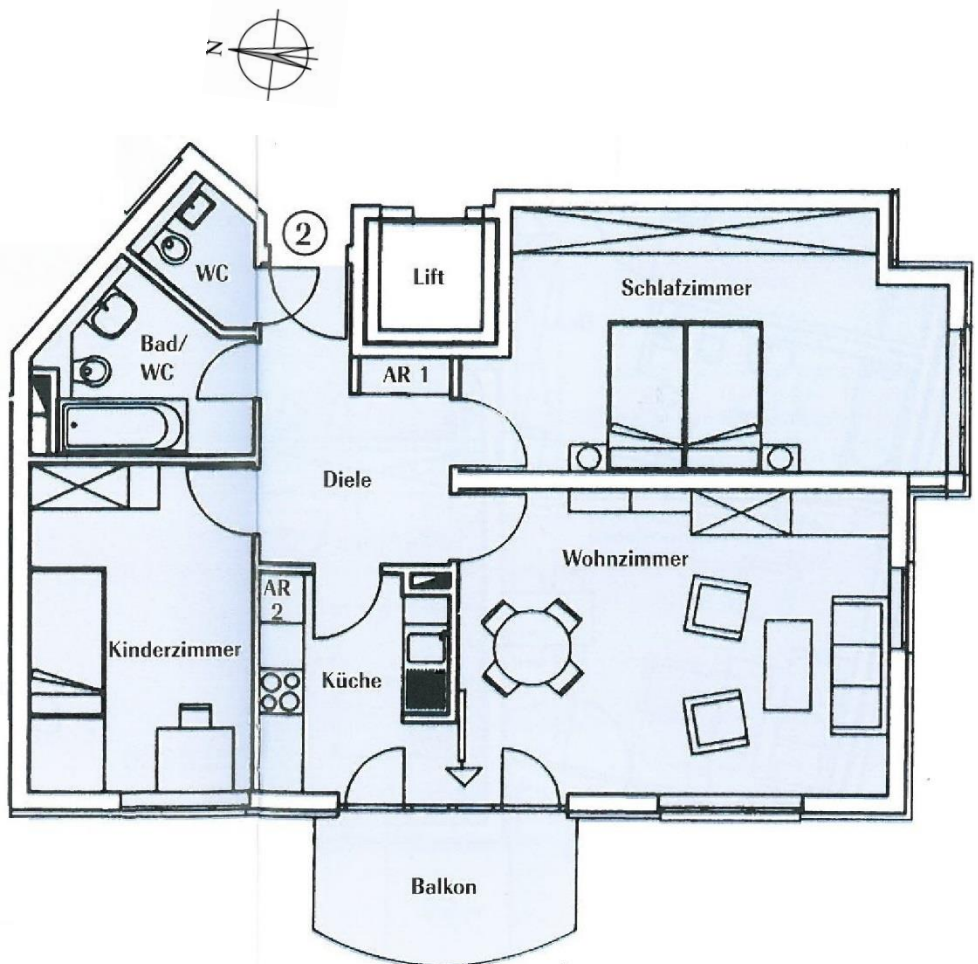

Havelpromenade Grundrisse

Wohnung 13.4.2.

3 Zimmer

Erdgeschoss

3 Zimmer

| | m ² |
|-------------------|----------------|
| WOHNZIMMER | 22,55 |
| SCHLAFZIMMER | 19,58 |
| KINDERZIMMER | 12,55 |
| KÜCHE | 6,90 |
| BAD/WC | 5,26 |
| WC | 2,05 |
| DIELE | 7,46 |
| ABSTELLRAUM 1 | 0,65 |
| ABSTELLRAUM 2 | 0,35 |
| BALKON 1/2 | 3,22 |
| WOHNFLÄCHE | 80,57 |