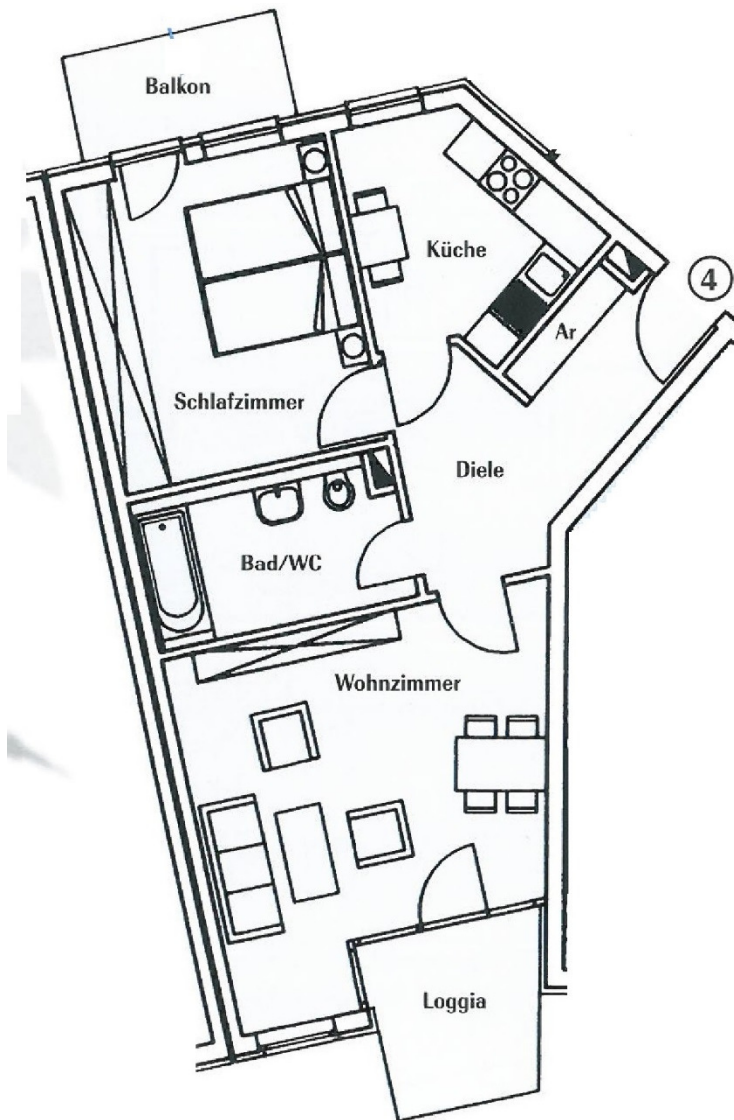

# Havelpromenade Grundrisse

## Wohnung 13.4.4.

2 Zimmer

1. Obergeschoss

### 2 Zimmer

	m <sup>2</sup>
WOHNZIMMER	21,80
SCHLAFZIMMER	13,93
KÜCHE	7,94
BAD/WC	6,63
DIELE	8,83
ABSTELLRAUM	1,00
LOGGIA (1/2)	2,65
BNALKON 1/2)	2,25
<b>WOHNFLÄCHE</b>	<b>65,03</b>