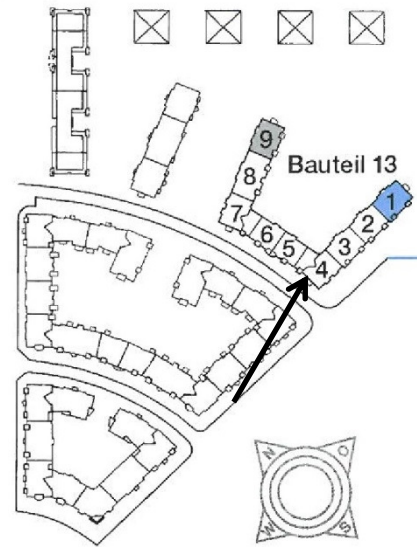

# Havelpromenade Grundrisse

## Wohnung 13.4.4.

2 Zimmer

1. Obergeschoss