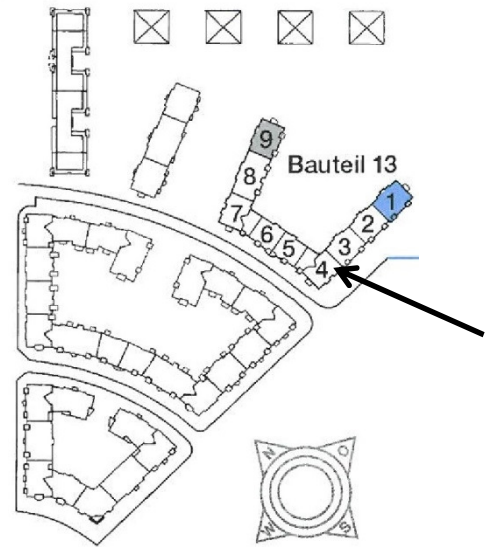

Havelpromenade Grundrisse

Wohnung 13.4.6.

3 Zimmer

1. Obergeschoss

3 Zimmer	
	m ²
WOHNZIMMER	26,88
SCHLAFZIMMER	15,23
KINDERZIMMER	11,45
KÜCHE	10,66
BAD/WC	5,59
WC	1,80
DIELE	8,40
ABSTELLRAUM	1,00
LOGGIA 1/2	2,54
WOHNFLÄCHE	83,55