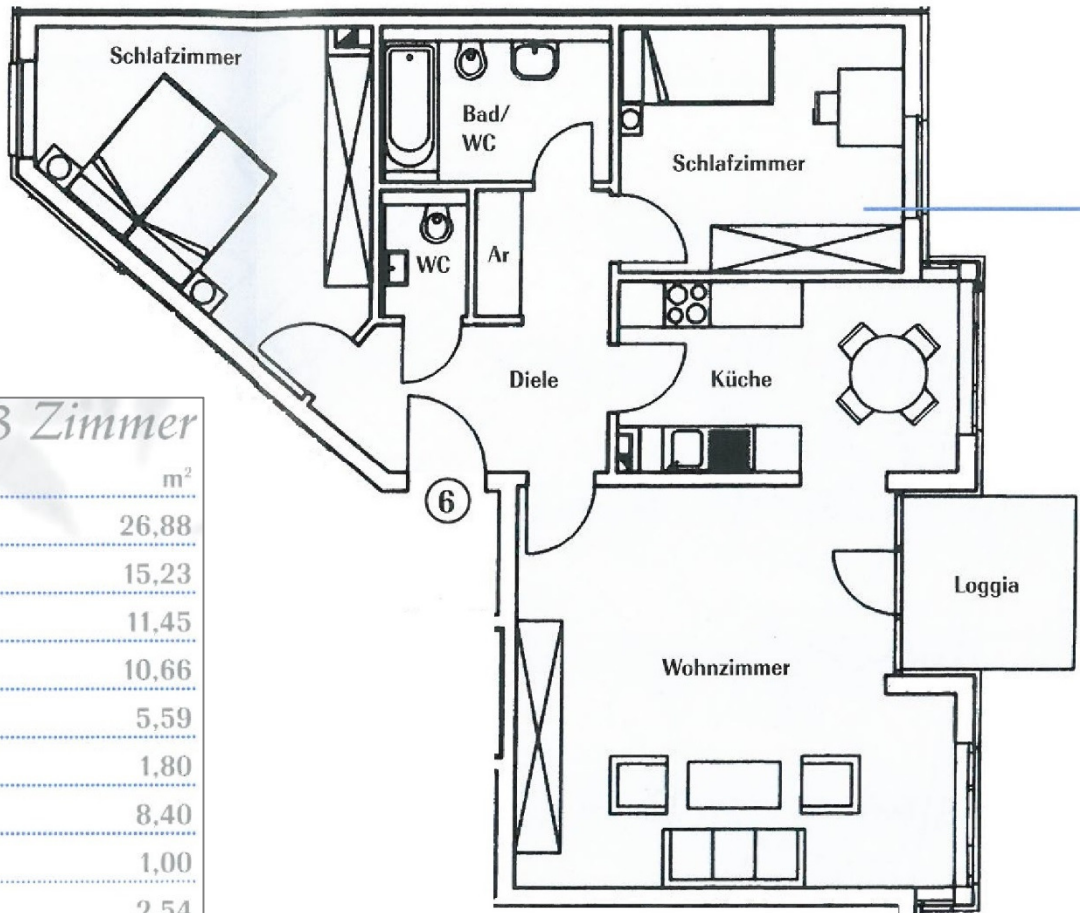

Havelpromenade Grundrisse

Wohnung 13.4.6.

3 Zimmer

1. Obergeschoss

3 Zimmer	
	m ²
WOHNZIMMER	26,88
SCHLAFZIMMER	15,23
KINDERZIMMER	11,45
KÜCHE	10,66
BAD/WC	5,59
WC	1,80
DIELE	8,40
ABSTELLRAUM	1,00
LOGGIA 1/2	2,54
WOHNFLÄCHE	83,55