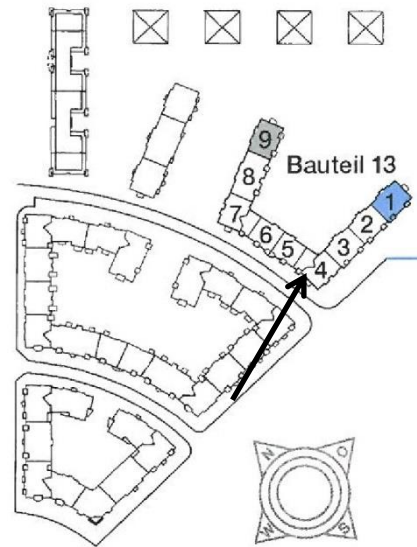

Havelpromenade Grundrisse

Wohnung 13.4.7.

2 Zimmer

2. Obergeschoss

2 Zimmer

	m ²
WOHNZIMMER	19,34
SCHLAFZIMMER	11,00
KÜCHE	6,13
BAD/WC	4,95
DIELE	7,46
ABSTELLRAUM	1,35
LOGGIA (1/2)	2,65
WOHNFLÄCHE	52,88