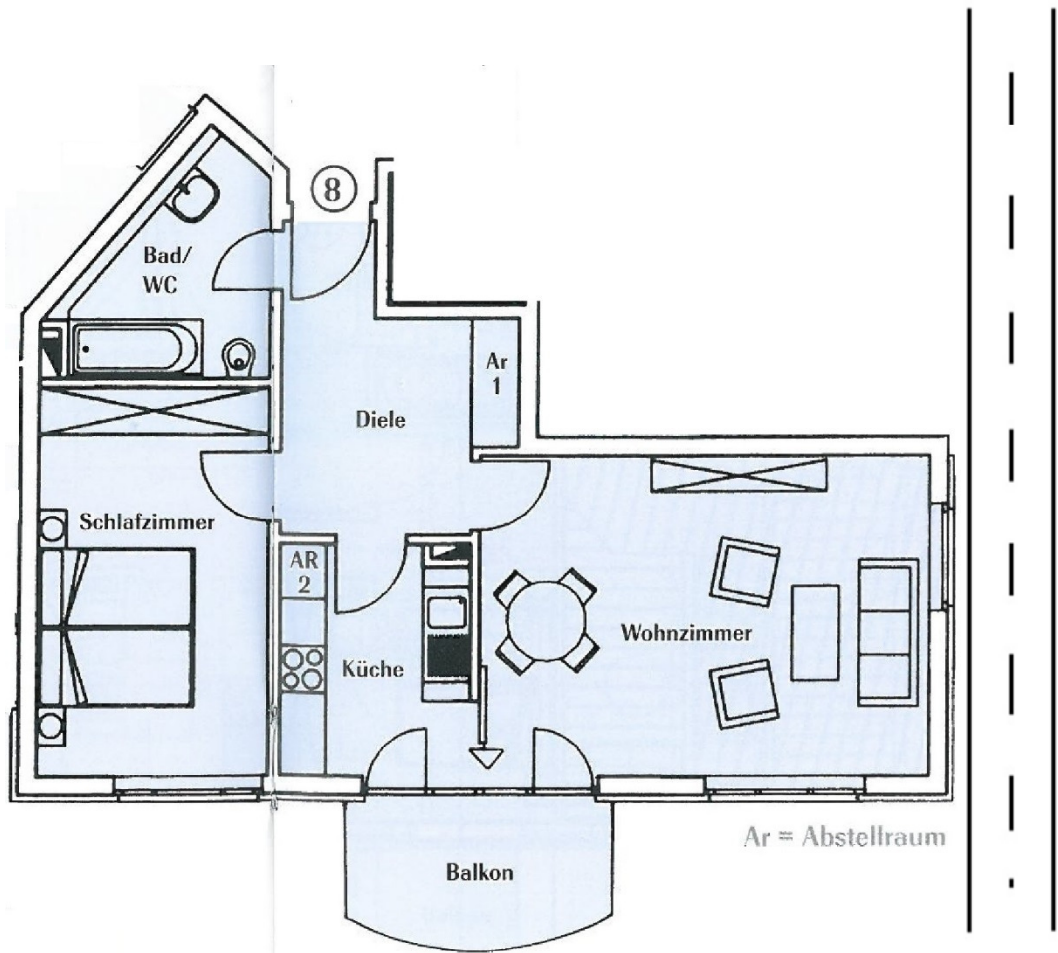

# Havelpromenade Grundrisse

**Wohnung 13.4.8.**

2 Zimmer

2. Obergeschoss

2 Zimmer

m<sup>2</sup>

WOHNZIMMER	22,83
SCHLAFZIMMER	14,15
KÜCHE	6,63
BAD/WC	6,08
DIELE	7,97
ABSTELLRAUM 1	0,95
ABSTELLRAUM 2	0,35
BALKON 1/2	3,03
<b>WOHNFLÄCHE</b>	<b>61,99</b>