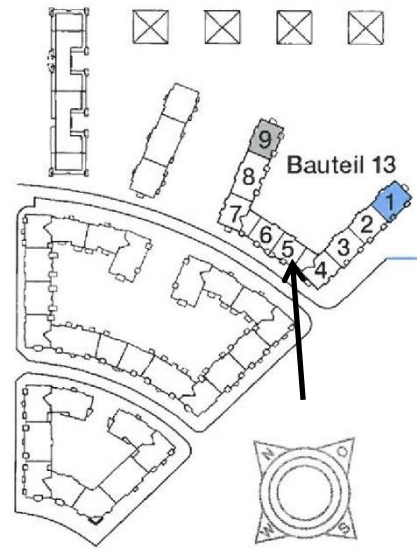

Havelpromenade Grundrisse

Wohnung 13.5.1.

2,5 Zimmer

Erdgeschoss

2,5 Zimmer	
	m ²
WOHNZIMMER	18,39
SCHLAFZIMMER	13,16
ZIMMER	8,79
KÜCHE	9,00
BAD/WC	5,40
WC	1,87
DIELE	8,71
ABSTELLRAUM 1	0,80
ABSTELLRAUM 2	0,36
LOGGIA (1/2)	2,71
TERRASSE (1/2)	2,25
WOHNFLÄCHE	71,44
GARTENANTEIL	28,50