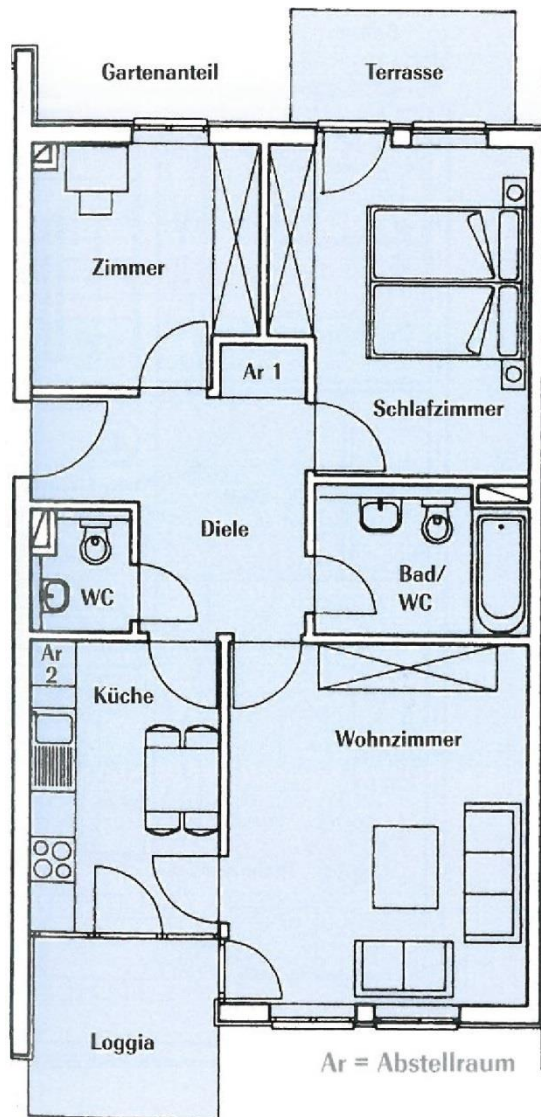

Havelpromenade Grundrisse

Wohnung 13.5.1.

2,5 Zimmer

Erdgeschoss

2,5 Zimmer	
	m ²
WOHNZIMMER	18,39
SCHLAFZIMMER	13,16
ZIMMER	8,79
KÜCHE	9,00
BAD/WC	5,40
WC	1,87
DIELE	8,71
ABSTELLRAUM 1	0,80
ABSTELLRAUM 2	0,36
LOGGIA (1/2)	2,71
TERRASSE (1/2)	2,25
WOHNFLÄCHE	71,44
GARTENANTEIL	28,50