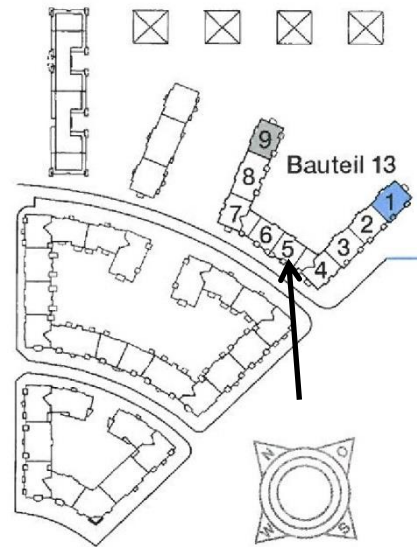

Havelpromenade Grundrisse

Wohnung 13.5.5.

2 Zimmer

2. Obergeschoss

2 Zimmer

	m ²
WOHNZIMMER	22,02
SCHLAFZIMMER	14,16
KÜCHE	7,28
BAD/WC	3,70
DIELE	4,42
ABSTELLRAUM	1,97
LOGGIA (1/2)	2,87
WOHNFLÄCHE	56,42