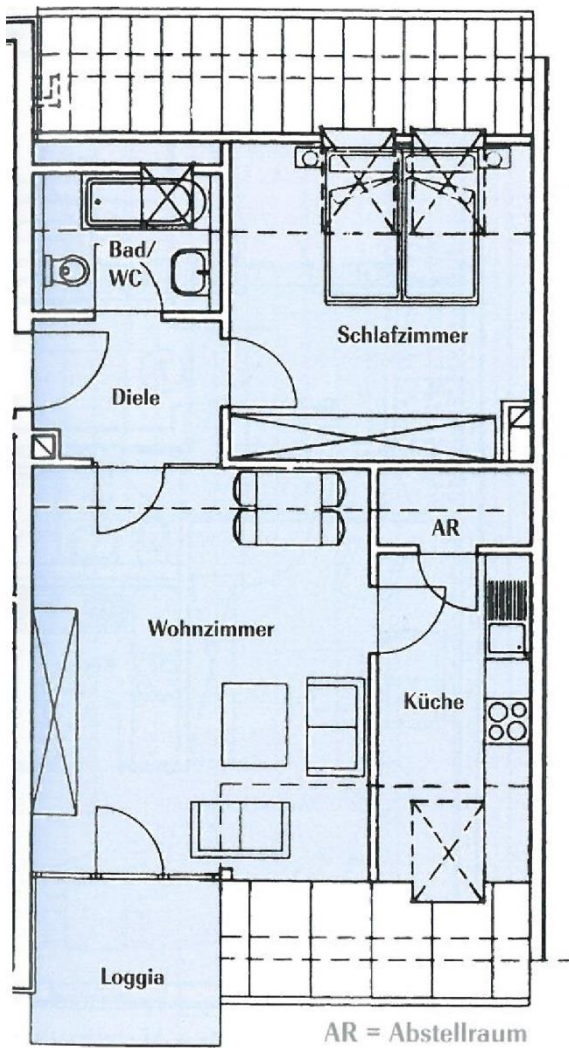

Havelpromenade Grundrisse

Wohnung 13.5.5.

2 Zimmer

2. Obergeschoss

2 Zimmer

	m ²
WOHNZIMMER	22,02
SCHLAFZIMMER	14,16
KÜCHE	7,28
BAD/WC	3,70
DIELE	4,42
ABSTELLRAUM	1,97
LOGGIA (1/2)	2,87
WOHNFLÄCHE	56,42