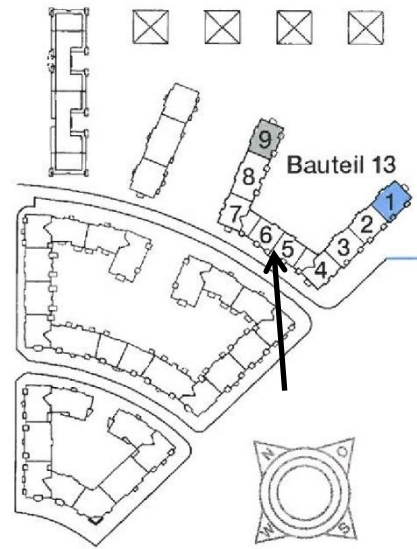

Havelpromenade Grundrisse

Wohnung 13.5.6.

2 Zimmer

2. Obergeschoss

2 Zimmer

	m ²
WOHNZIMMER	25,08
SCHLAFZIMMER	12,49
KÜCHE	5,23
BAD/WC	4,76
DIELE	5,81
ABSTELLRAUM 1	2,21
LOGGIA (1/2)	2,70
BALKON (1/2)	1,35
WOHNFLÄCHE	59,63