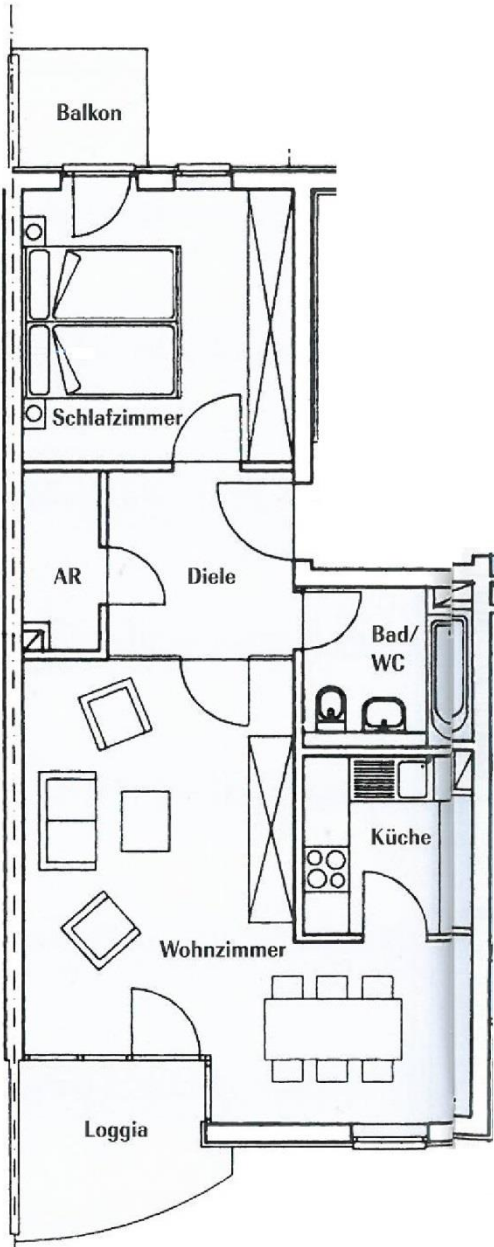

Havelpromenade Grundrisse

Wohnung 13.5.6.

2 Zimmer

2. Obergeschoss

2 Zimmer

	m ²
WOHNZIMMER	25,08
SCHLAFZIMMER	12,49
KÜCHE	5,23
BAD/WC	4,76
DIELE	5,81
ABSTELLRAUM 1	2,21
LOGGIA (1/2)	2,70
BALKON (1/2)	1,35
WOHNFLÄCHE	59,63