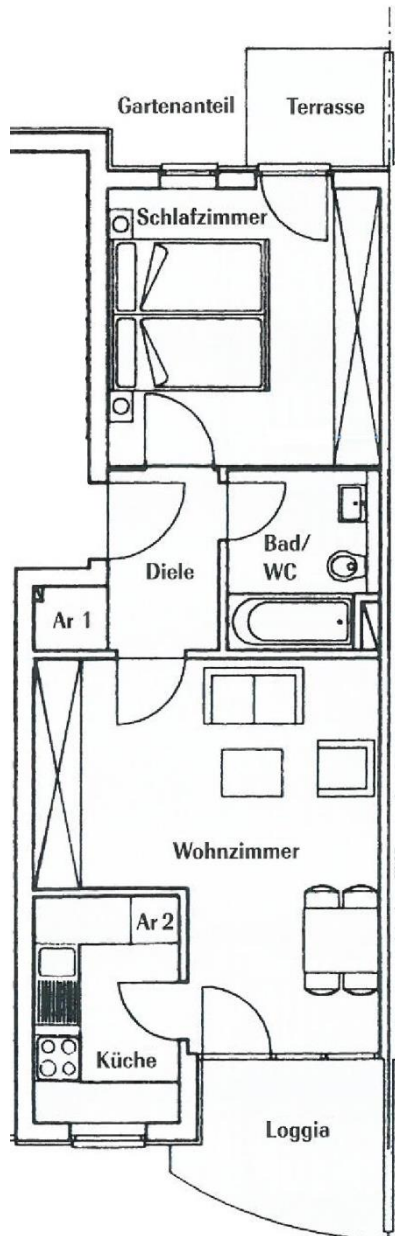

Havelpromenade Grundrisse

Wohnung 13.6.2.

2 Zimmer

Erdgeschoss

2 Zimmer

	m ²
WOHNZIMMER	18,73
SCHLAFZIMMER	12,49
KÜCHE	5,29
BAD/WC	4,56
DIELE	3,19
ABSTELLRAUM 1	0,80
ABSTELLRAUM 2	0,26
LOGGIA (1/2)	2,60
TERRASSE (1/2)	1,35
WOHNFLÄCHE	49,27
GARTENANTEIL	11,80