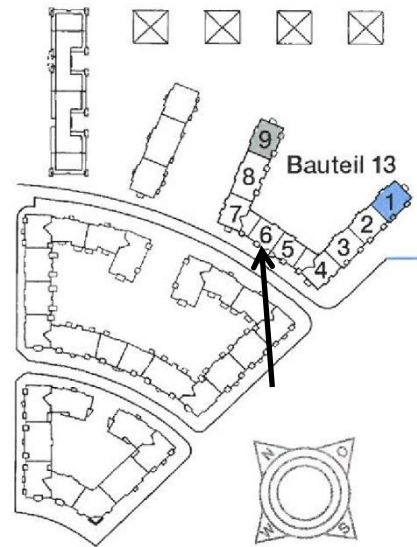

Havelpromenade Grundrisse

Wohnung 13.6.2.

2 Zimmer

Erdgeschoss

2 Zimmer

	m ²
WOHNZIMMER	18,73
SCHLAFZIMMER	12,49
KÜCHE	5,29
BAD/WC	4,56
DIELE	3,19
ABSTELLRAUM 1	0,80
ABSTELLRAUM 2	0,26
LOGGIA (1/2)	2,60
TERRASSE (1/2)	1,35
WOHNFLÄCHE	49,27
GARTENANTEIL	11,80