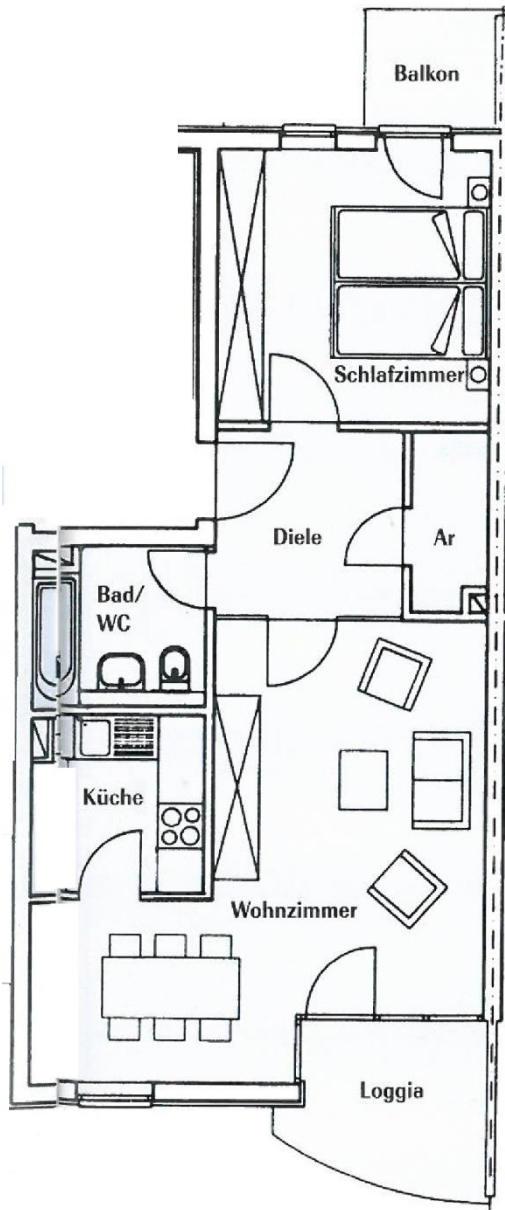

Havelpromenade Grundrisse

Wohnung 13.6.4.

2 Zimmer

1. Obergeschoss

2 Zimmer

	m ²
WOHNZIMMER	25,08
SCHLAFZIMMER	12,49
KÜCHE	5,23
BAD/WC	4,76
DIELE	5,81
ABSTELLRAUM	2,21
LOGGIA (1/2)	2,70
BALKON (1/2)	1,35
WOHNFLÄCHE	59,63