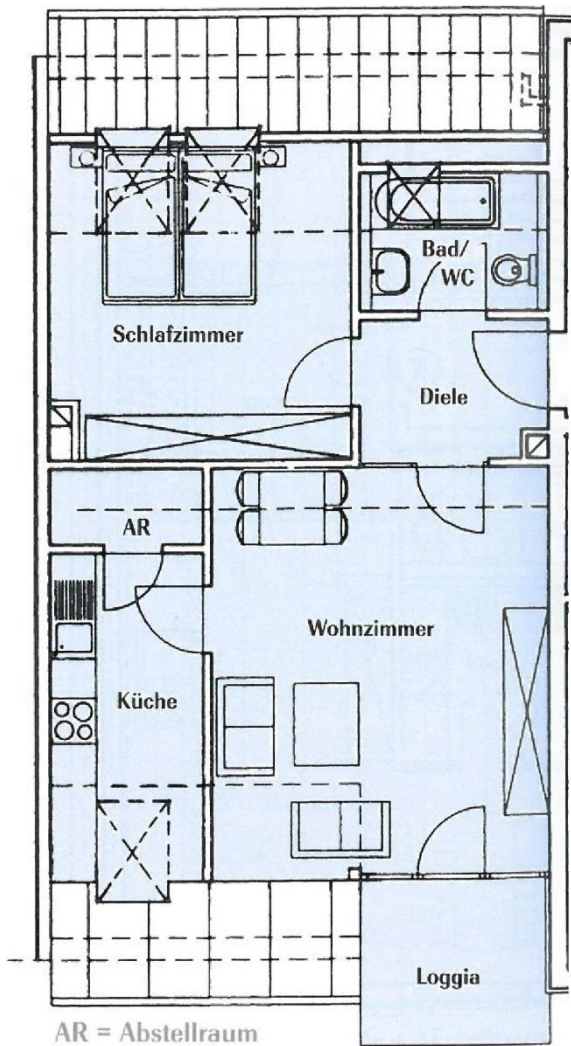

Havelpromenade Grundrisse

Wohnung 13.6.5.

2 Zimmer

2. Obergeschoss

AR = Abstellraum

2 Zimmer

	m ²
WOHNZIMMER	22,02
SCHLAFZIMMER	14,16
KÜCHE	7,28
BAD/WC	3,70
DIELE	4,42
ABSTELLRAUM	1,97
LOGGIA (1/2)	2,87
WOHNFLÄCHE	56,42