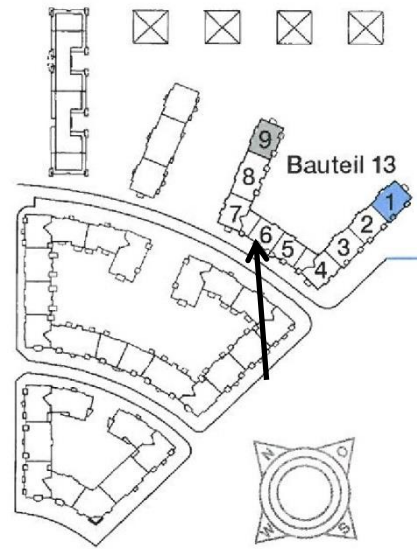

Havelpromenade Grundrisse

Wohnung 13.6.5.

2 Zimmer

2. Obergeschoss

AR = Abstellraum

2 Zimmer

	m ²
WOHNZIMMER	22,02
SCHLAFZIMMER	14,16
KÜCHE	7,28
BAD/WC	3,70
DIELE	4,42
ABSTELLRAUM	1,97
LOGGIA (1/2)	2,87
WOHNFLÄCHE	56,42