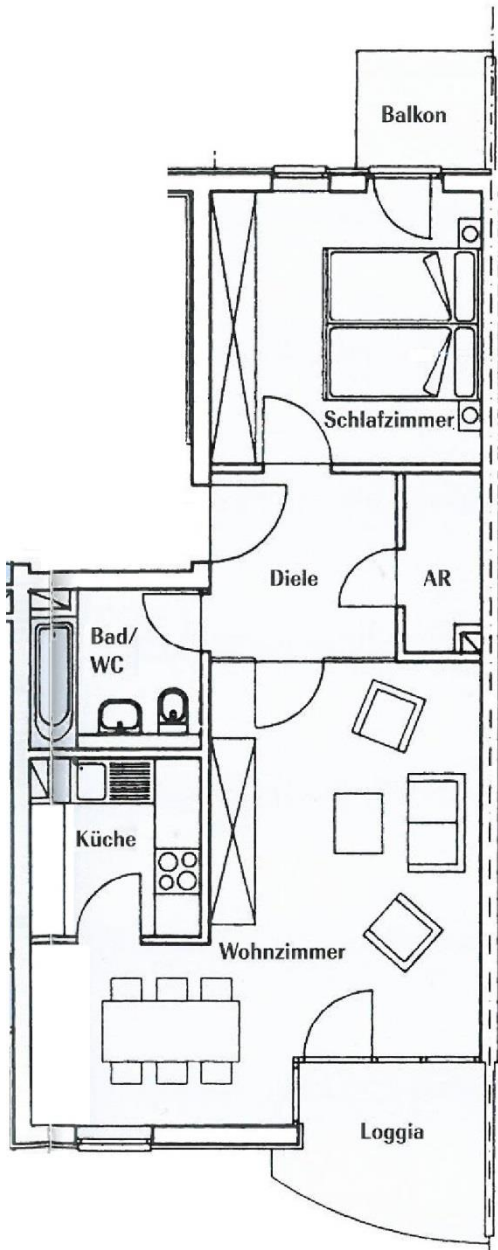

Havelpromenade Grundrisse

Wohnung 13.6.6.

2 Zimmer

2. Obergeschoss

2 Zimmer

	m ²
WOHNZIMMER	25,08
SCHLAFZIMMER	12,49
KÜCHE	5,23
BAD/WC	4,76
DIELE	5,81
ABSTELLRAUM 1	2,21
LOGGIA (1/2)	2,70
BALKON (1/2)	1,35
WOHNFLÄCHE	59,63