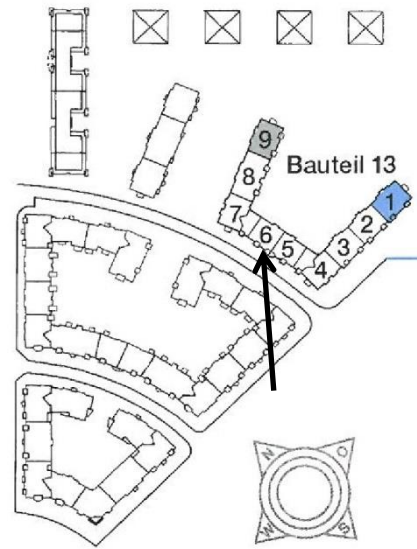

Havelpromenade Grundrisse

Wohnung 13.6.6.

2 Zimmer

2. Obergeschoss

2 Zimmer

	m ²
WOHNZIMMER	25,08
SCHLAFZIMMER	12,49
KÜCHE	5,23
BAD/WC	4,76
DIELE	5,81
ABSTELLRAUM 1	2,21
LOGGIA (1/2)	2,70
BALKON (1/2)	1,35
WOHNFLÄCHE	59,63