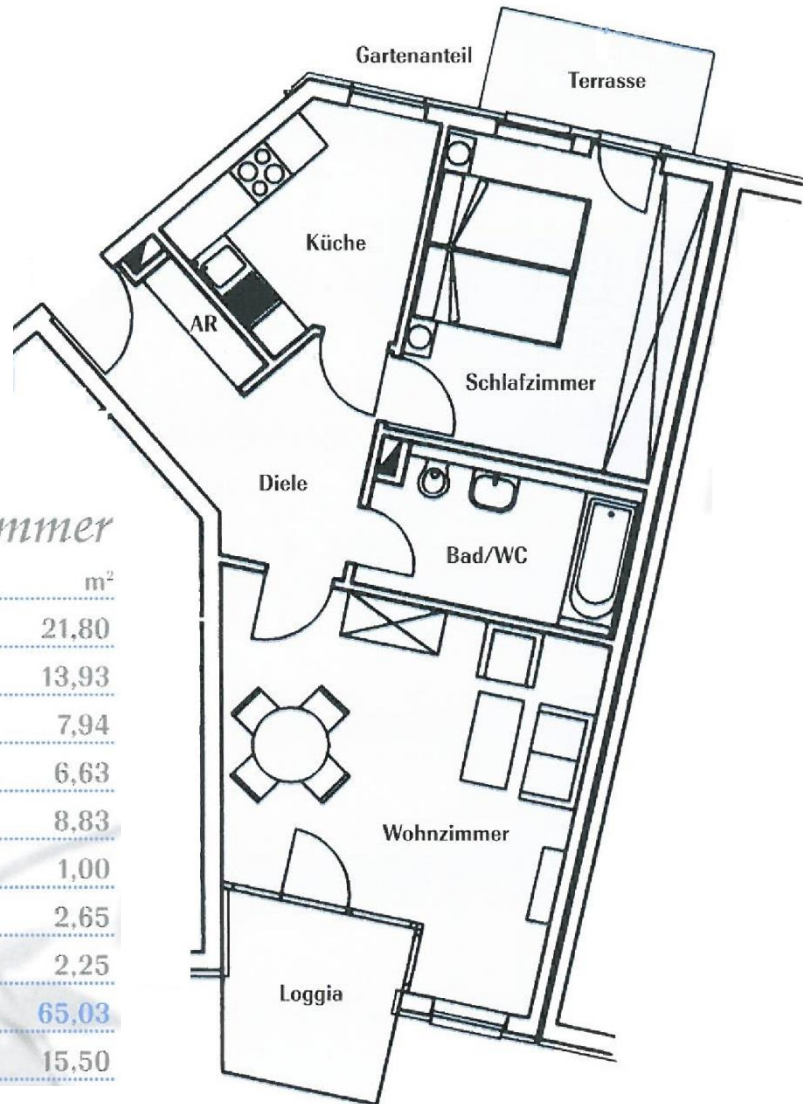

# Havelpromenade Grundrisse

## Wohnung 13.7.1.

2 Zimmer

Erdgeschoss

### 2 Zimmer

|                   | m <sup>2</sup> |
|-------------------|----------------|
| WOHNZIMMER        | 21,80          |
| SCHLAFZIMMER      | 13,93          |
| KÜCHE             | 7,94           |
| BAD/WC            | 6,63           |
| DIELE             | 8,83           |
| ABSTELLRAUM       | 1,00           |
| LOGGIA (1/2)      | 2,65           |
| TERRASSE (1/2)    | 2,25           |
| <b>WOHNFLÄCHE</b> | <b>65,03</b>   |
| GARTENANTEIL      | 15,50          |