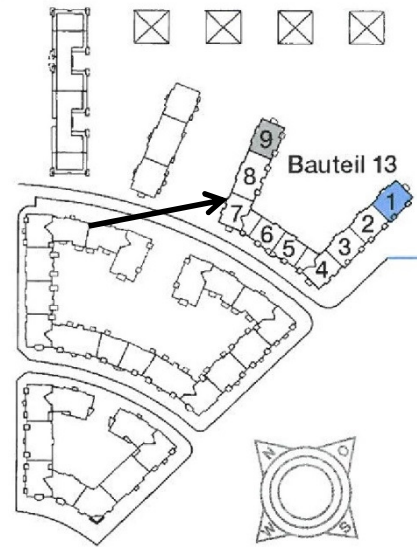

Havelpromenade Grundrisse

Wohnung 13.7.11.

2 Zimmer

3. Obergeschoss (Dachgeschoss)

2 Zimmer

	m ²
WOHNZIMMER	18,27
SCHLAFZIMMER	12,18
KÜCHE	8,58
BAD/WC	6,15
WC	1,80
DIELE	5,44
ABSTELLRAUM	1,00
TERRASSE 1/2	5,14
WOHNFLÄCHE	56,76