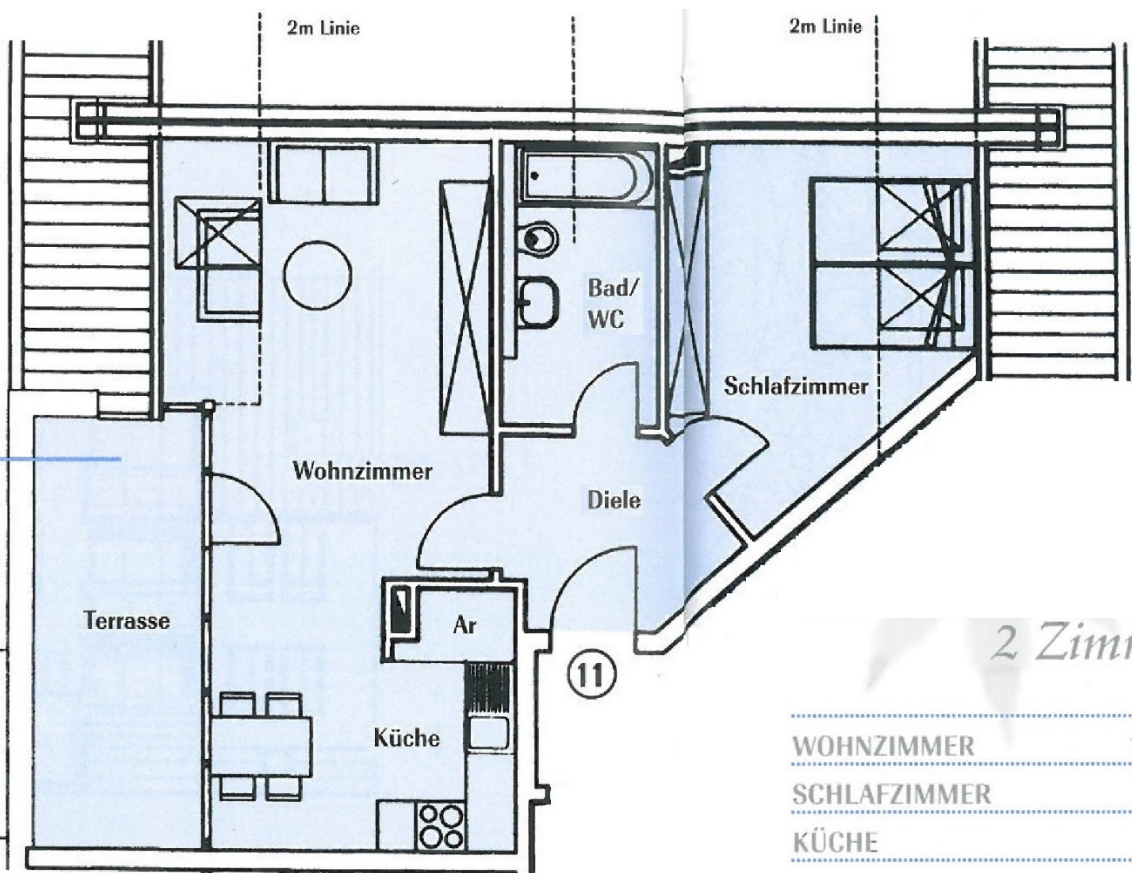

Havelpromenade Grundrisse

Wohnung 13.7.11.

2 Zimmer

3. Obergeschoss (Dachgeschoss)

2 Zimmer

	m ²
WOHNZIMMER	18,27
SCHLAFZIMMER	12,18
KÜCHE	8,58
BAD/WC	6,15
WC	1,80
DIELE	5,44
ABSTELLRAUM	1,00
TERRASSE 1/2	5,14
WOHNFLÄCHE	56,76