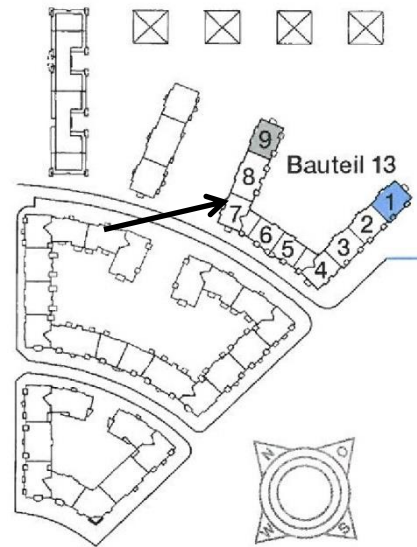

Havelpromenade Grundrisse

Wohnung 13.7.3.

2 Zimmer

Erdgeschoss

2 Zimmer

	m ²
WOHNZIMMER	18,75
SCHLAFZIMMER	14,55
KÜCHE	8,94
BAD/WC	5,87
DIELE	5,68
ABSTELLRAUM	1,00
BALKON 1/2	1,95
WOHNFLÄCHE	56,74