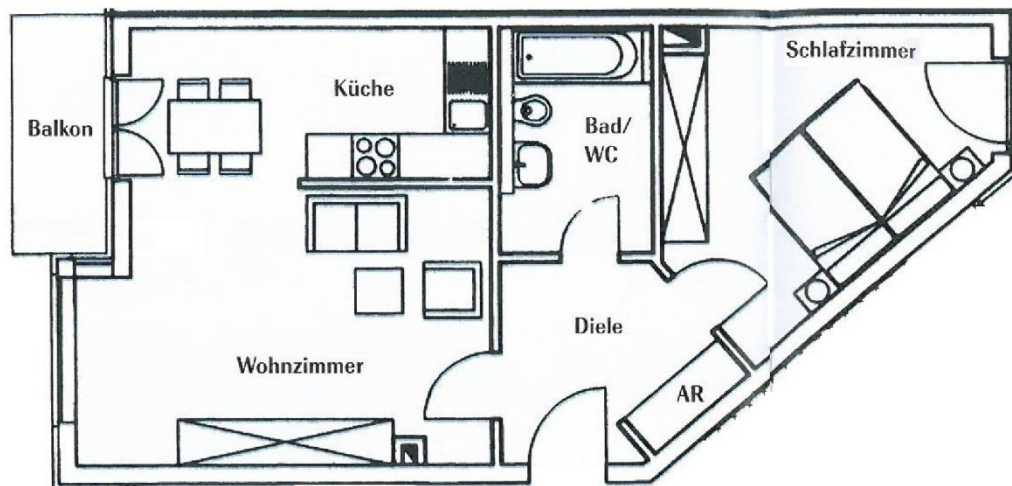

Havelpromenade Grundrisse

Wohnung 13.7.3.

2 Zimmer

Erdgeschoss

2 Zimmer

	m ²
WOHNZIMMER	18,75
SCHLAFZIMMER	14,55
KÜCHE	8,94
BAD/WC	5,87
DIELE	5,68
ABSTELLRAUM	1,00
BALKON 1/2	1,95
WOHNFLÄCHE	56,74