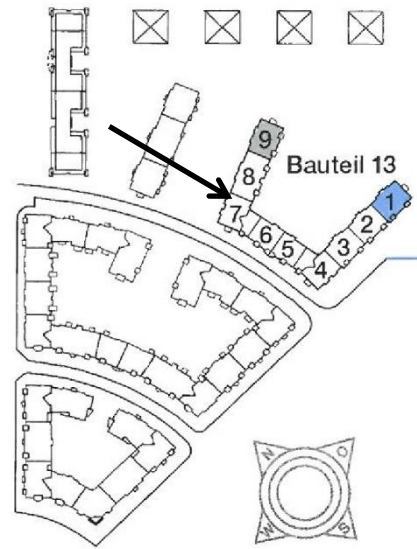

# Havelpromenade Grundrisse

## Wohnung 13.7.4.

2 Zimmer

1. Obergeschoss